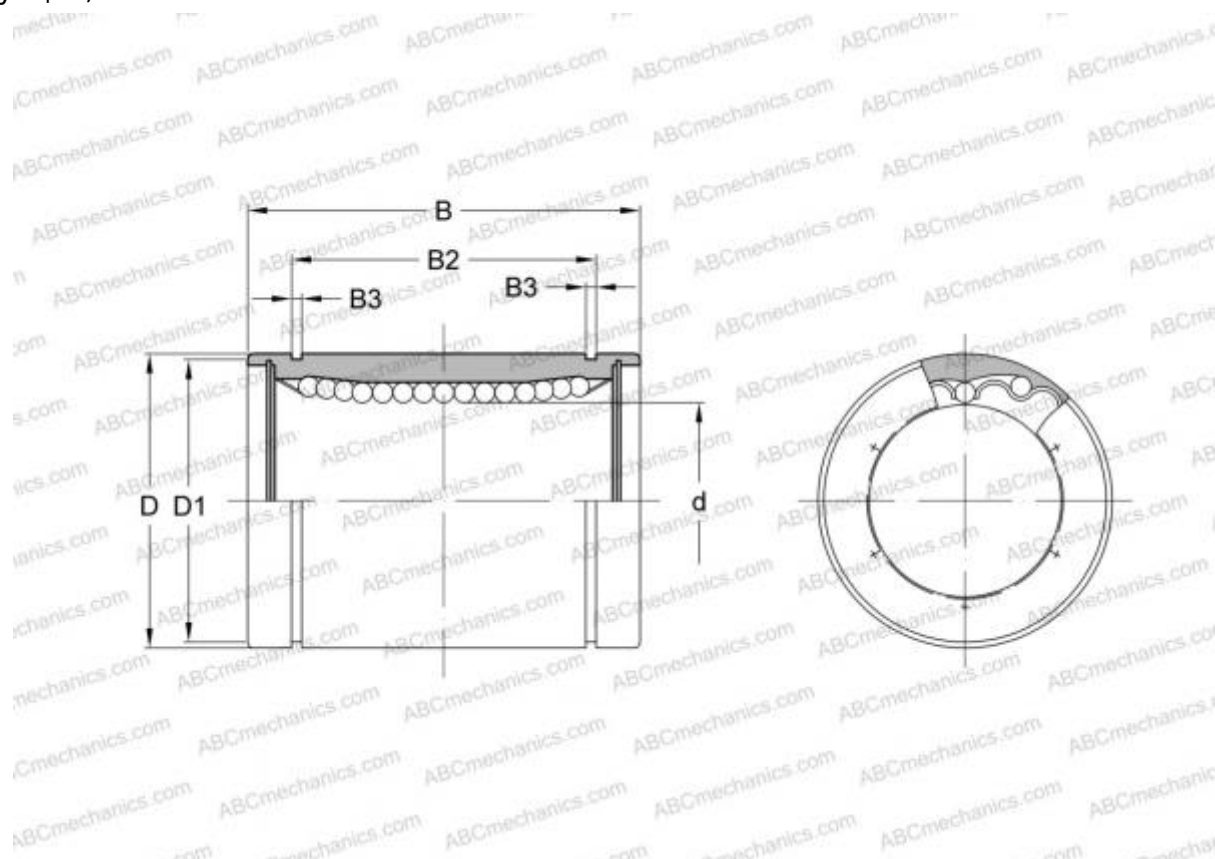

## LBD 8 ABC

Шариковые втулки

ТИП: Цилиндрические линейные направляющие, Шариковые втулки, Стандартные, Закрытая конструкция, Тип LBD

#### РАЗМЕРЫ, ММ

d	8,000
D	15,000
B	24,000

**МАССА** 0,012

**ПРОИЗВОДИТЕЛЬ** [ABC](#)