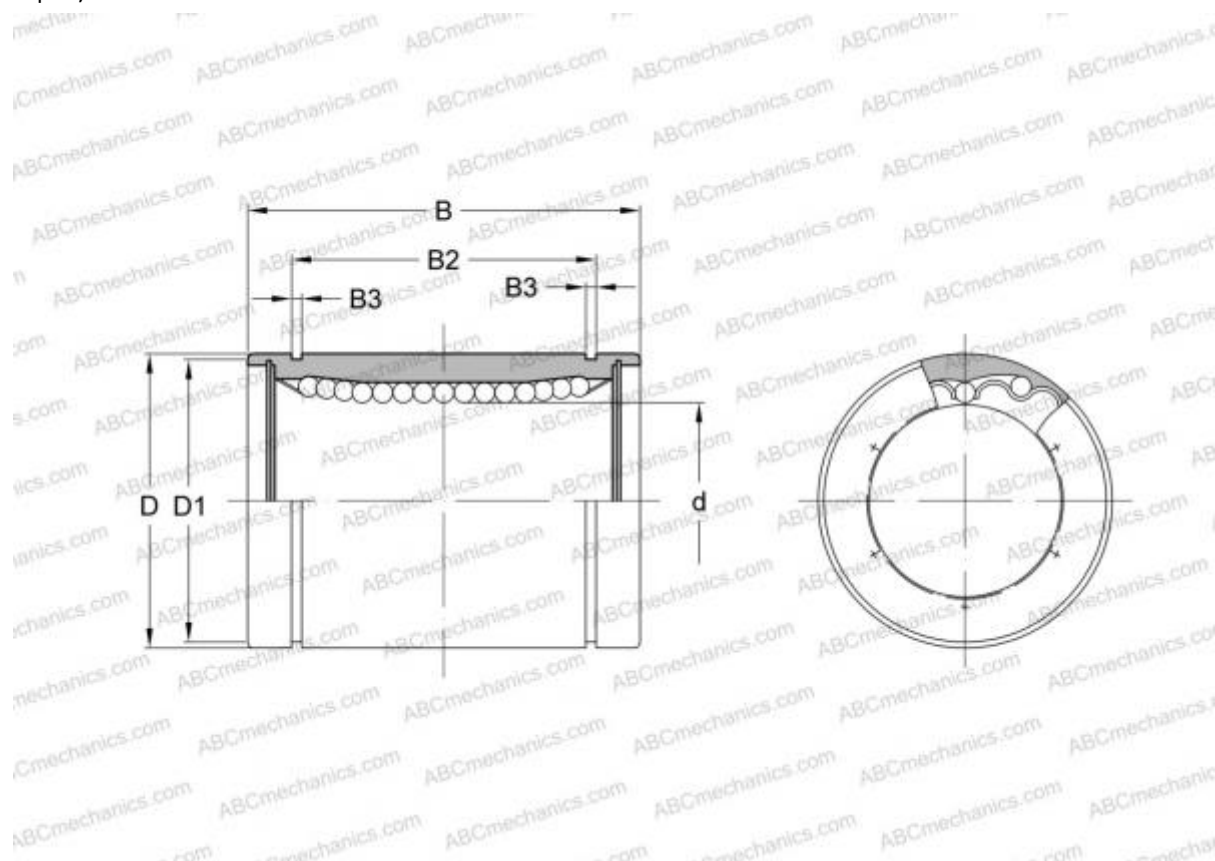

LBD 8 IKO

Шариковые втулки

ТИП: Цилиндрические линейные направляющие, Шариковые втулки, Стандартные, Закрытая конструкция, Тип LBD

Технические характеристики

РАЗМЕРЫ, ММ

d	8,000
D	15,000
B	24,000

МАССА 0,012

ПРОИЗВОДИТЕЛЬ [IKO](#)

АНАЛОГИ

ABC [LBD 8](#)

РАСЧЕТНЫЕ ДАННЫЕ

Номинальная динамическая грузоподъёмность мин	0,121 кН
Номинальная динамическая грузоподъёмность макс	0,099 кН