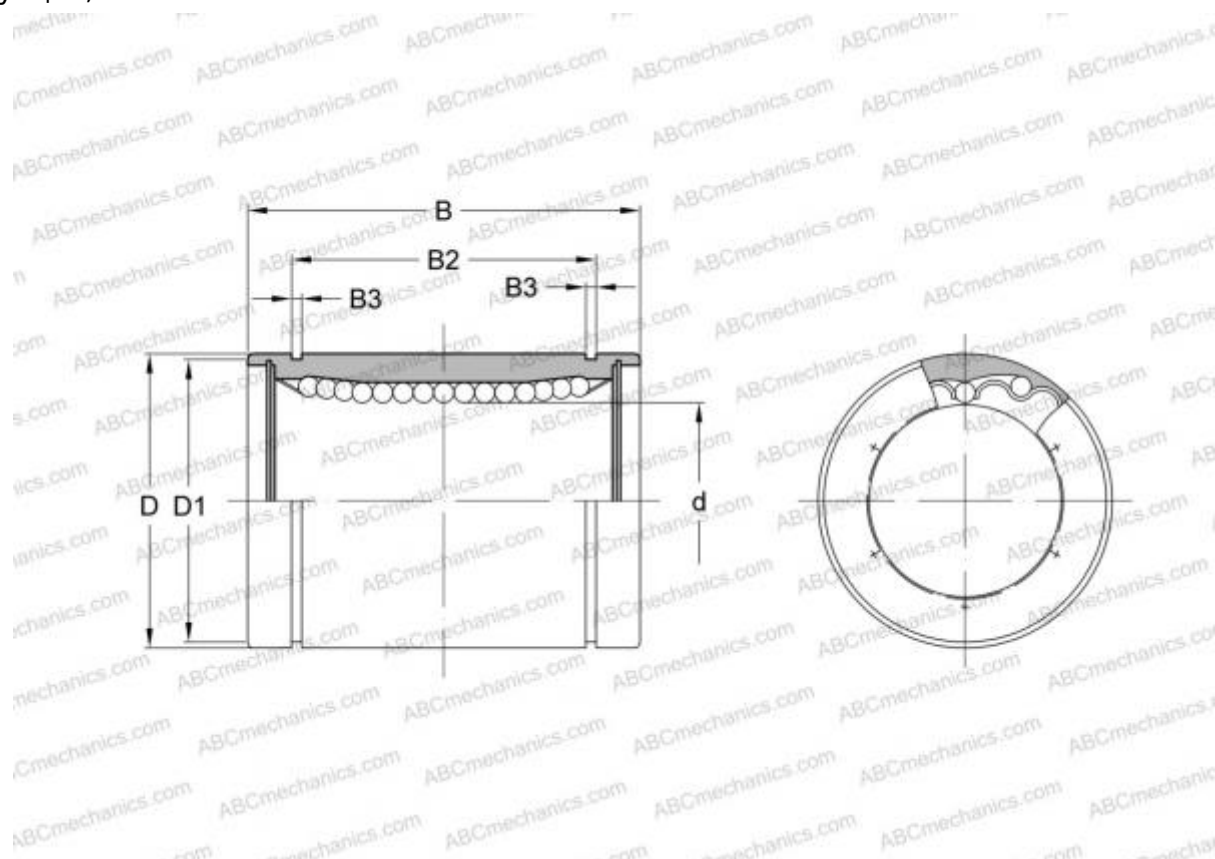

LBD 10 ABC

Шариковые втулки

ТИП: Цилиндрические линейные направляющие, Шариковые втулки, Стандартные, Закрытая конструкция, Тип LBD

Технические характеристики

РАЗМЕРЫ, ММ

d	10,000
D	19,000
B	29,000

МАССА, КГ 0,026