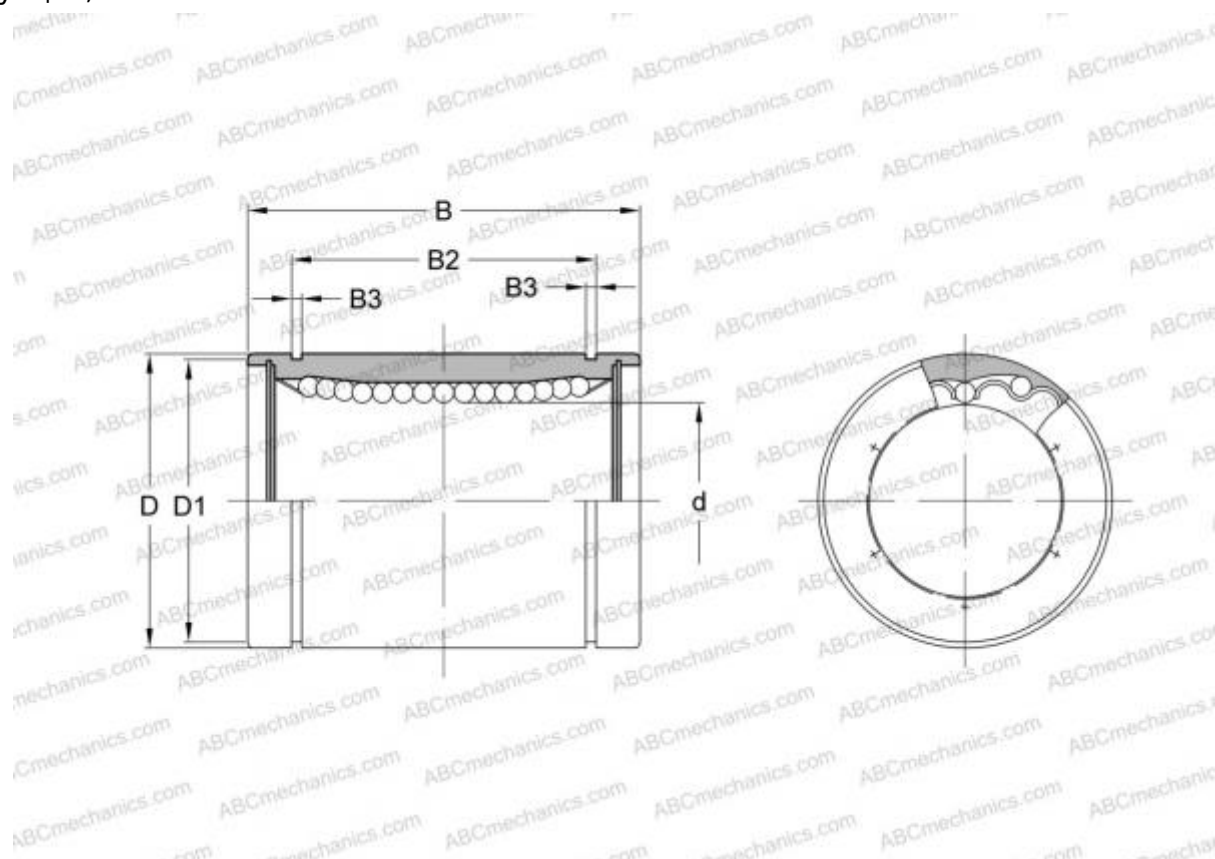

LBD 13 ABC

Шариковые втулки

ТИП: Цилиндрические линейные направляющие, Шариковые втулки, Стандартные, Закрытая конструкция, Тип LBD

Технические характеристики

РАЗМЕРЫ, ММ

d	13,000
D	23,000
B	32,000

МАССА, КГ 0,042