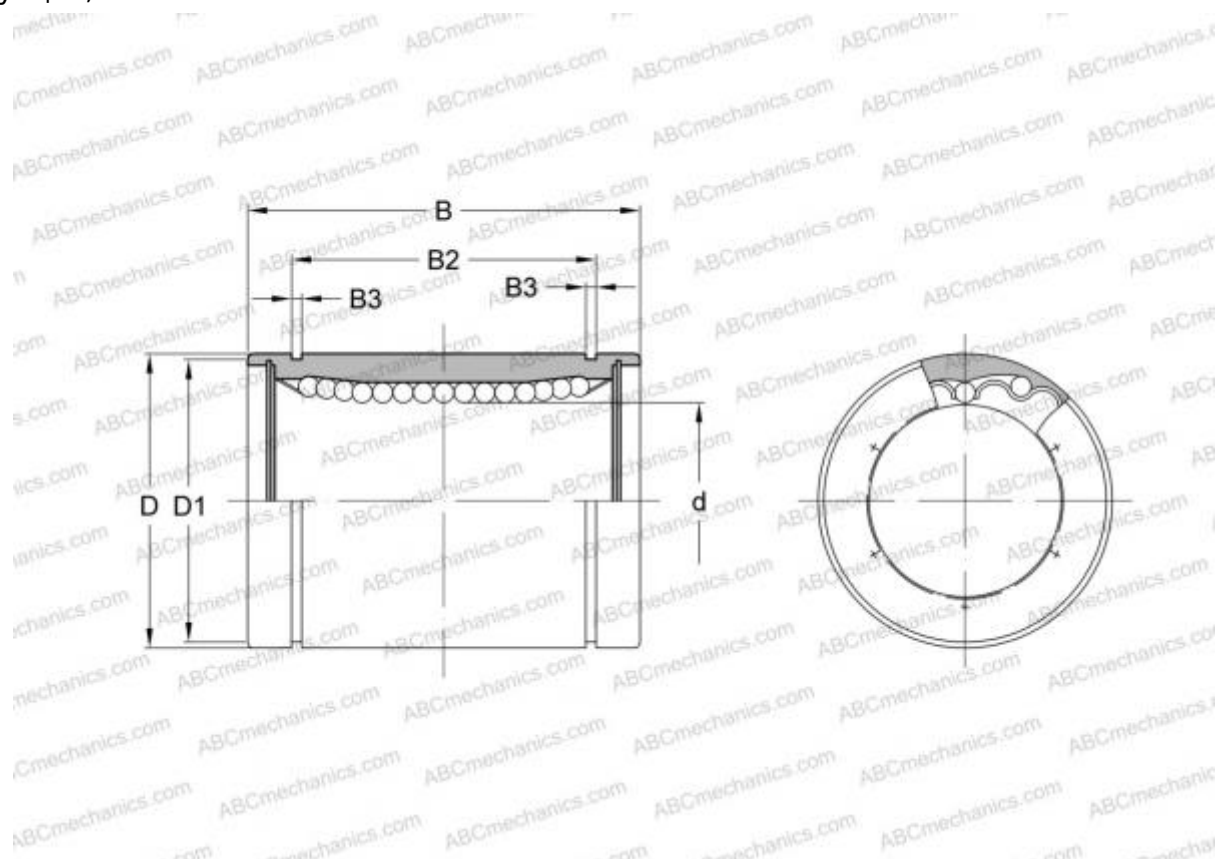

LBD 16 ABC

Шариковые втулки

ТИП: Цилиндрические линейные направляющие, Шариковые втулки, Стандартные, Закрытая конструкция, Тип LBD

Технические характеристики

РАЗМЕРЫ, ММ

d	16,000
D	28,000
B	37,000

МАССА, КГ 0,058