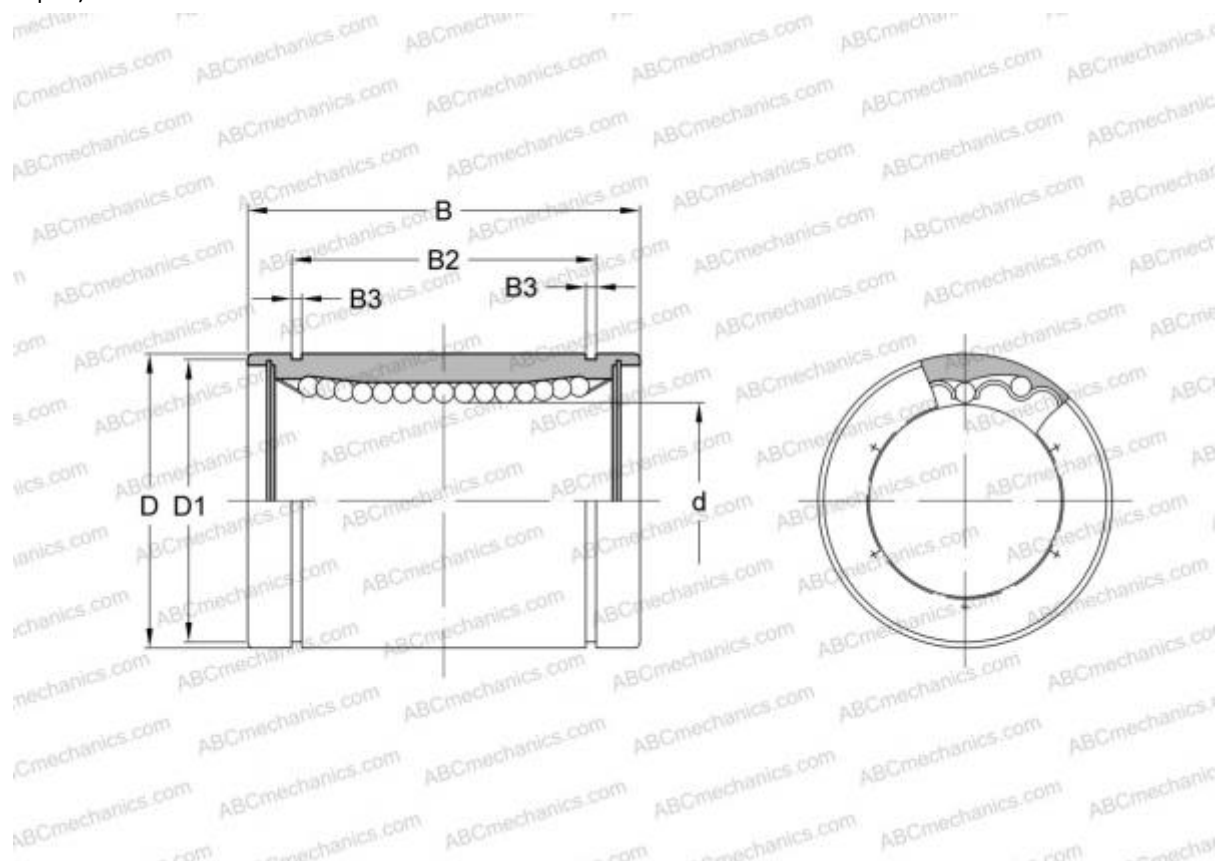

LBD 16 IKO

Шариковые втулки

ТИП: Цилиндрические линейные направляющие, Шариковые втулки, Стандартные, Закрытая конструкция, Тип LBD

Технические характеристики

РАЗМЕРЫ, ММ

d	16,000
D	28,000
B	37,000

МАССА, КГ 0,058

ПРОИЗВОДИТЕЛЬ [IKO](#)

АНАЛОГИ

ABC	LBD 16
-----	------------------------

РАСЧЕТНЫЕ ДАННЫЕ

Номинальная динамическая грузоподъёмность мин	0,426 кН
Номинальная динамическая грузоподъёмность макс	0,489 кН