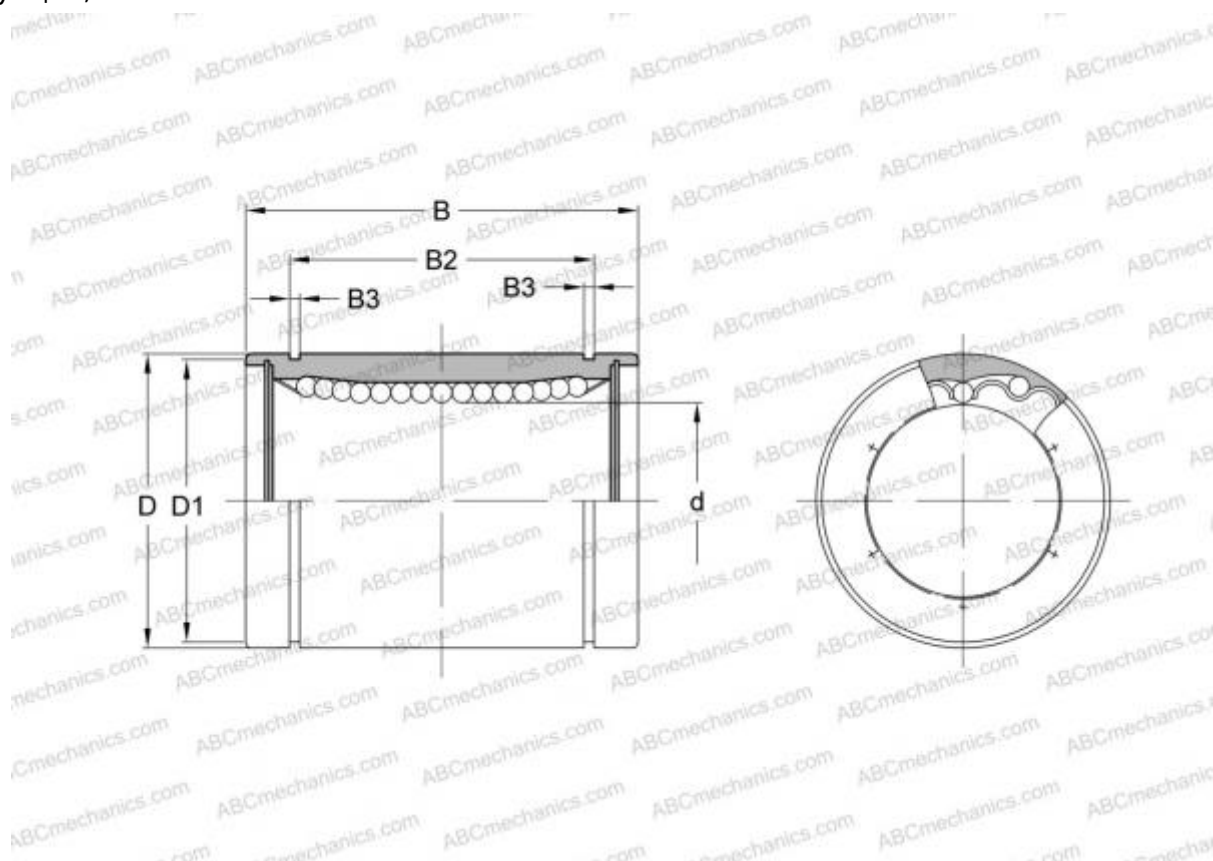

## LBD 20 ABC

Шариковые втулки

ТИП: Цилиндрические линейные направляющие, Шариковые втулки, Стандартные, Закрытая конструкция, Тип LBD

#### РАЗМЕРЫ, ММ

d	20,000
D	32,000
B	42,000

**МАССА, КГ** 0,080

**ПРОИЗВОДИТЕЛЬ** [ABC](#)