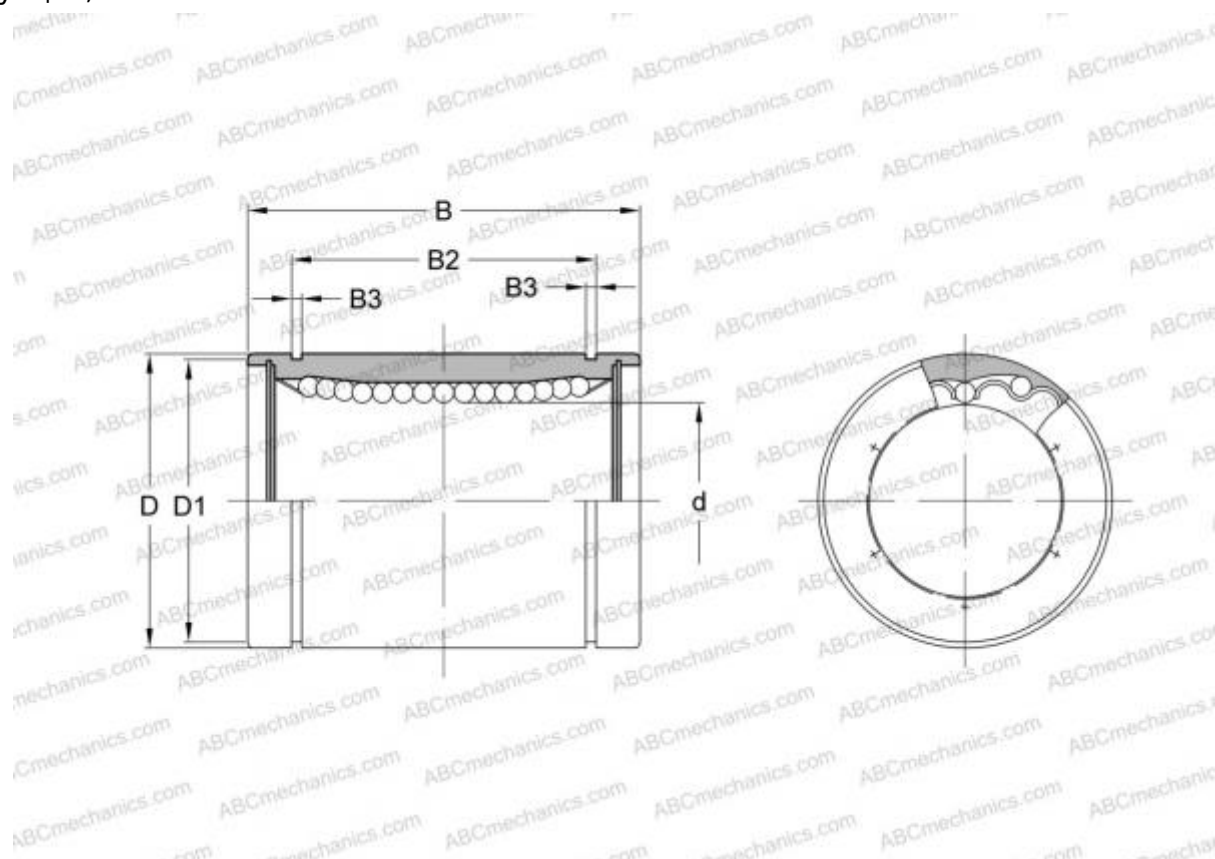

## LBD 25 ABC

Шариковые втулки

ТИП: Цилиндрические линейные направляющие, Шариковые втулки, Стандартные, Закрытая конструкция, Тип LBD

#### РАЗМЕРЫ, ММ

d	25,000
D	40,000
B	59,000

**МАССА, КГ** 0,160

**ПРОИЗВОДИТЕЛЬ** [ABC](#)