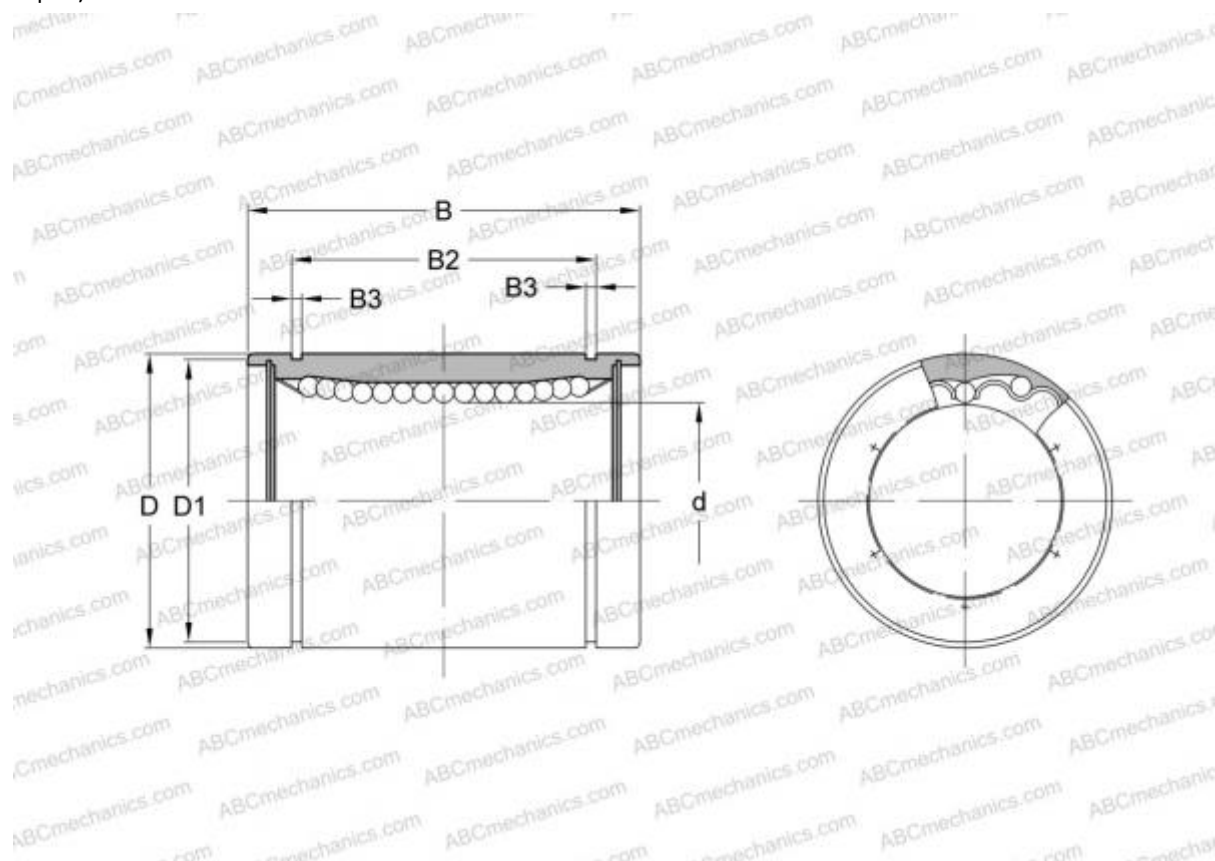

LBD 25 IKO

Шариковые втулки

ТИП: Цилиндрические линейные направляющие, Шариковые втулки, Стандартные, Закрытая конструкция, Тип LBD

Технические характеристики

РАЗМЕРЫ, ММ

d	25,000
D	40,000
B	59,000

МАССА, КГ 0,160

ПРОИЗВОДИТЕЛЬ [IKO](#)

АНАЛОГИ

ABC [LBD 25](#)

РАСЧЕТНЫЕ ДАННЫЕ

Номинальная динамическая грузоподъёмность мин	1,070 кН
Номинальная динамическая грузоподъёмность макс	1,270 кН