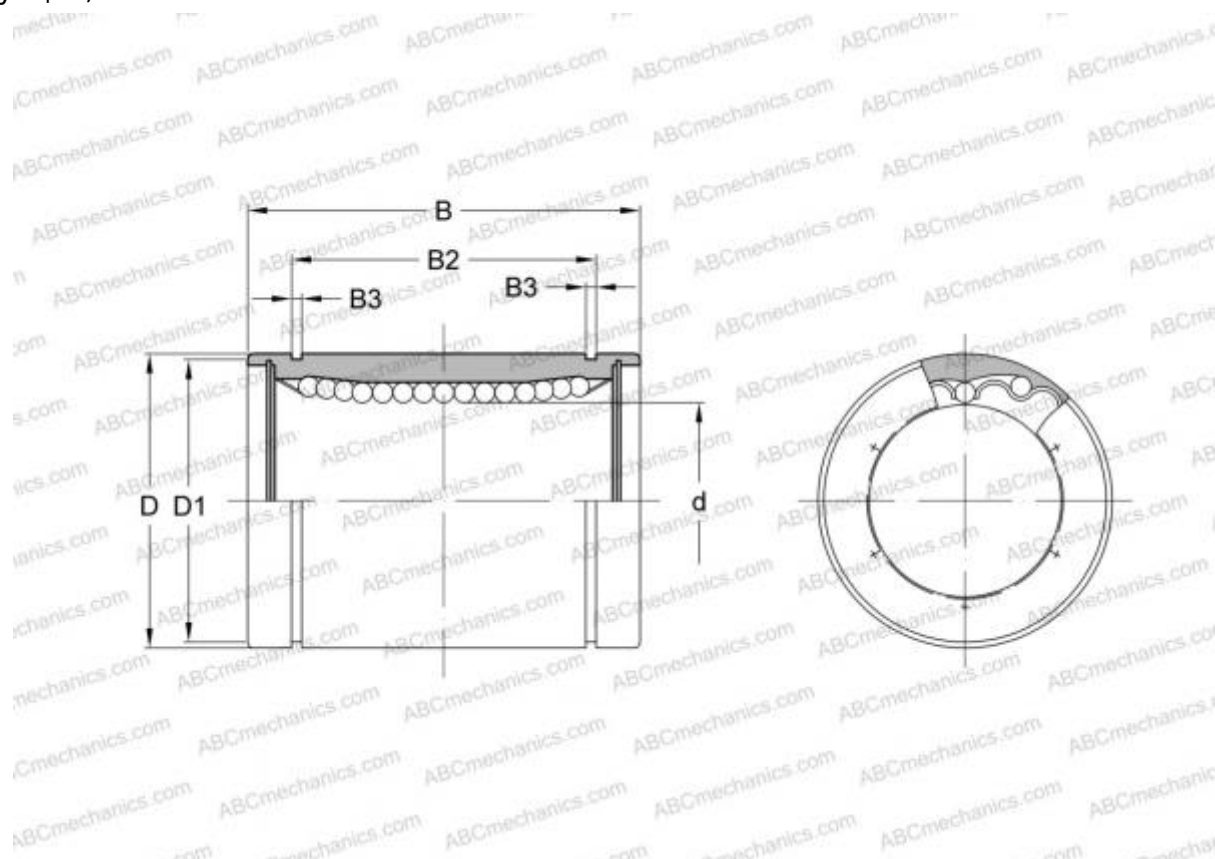

LBD 30 ABC

Шариковые втулки

ТИП: Цилиндрические линейные направляющие, Шариковые втулки, Стандартные, Закрытая конструкция, Тип LBD

Технические характеристики

РАЗМЕРЫ, ММ

d	30,000
D	45,000
B	64,000

МАССА 0,220