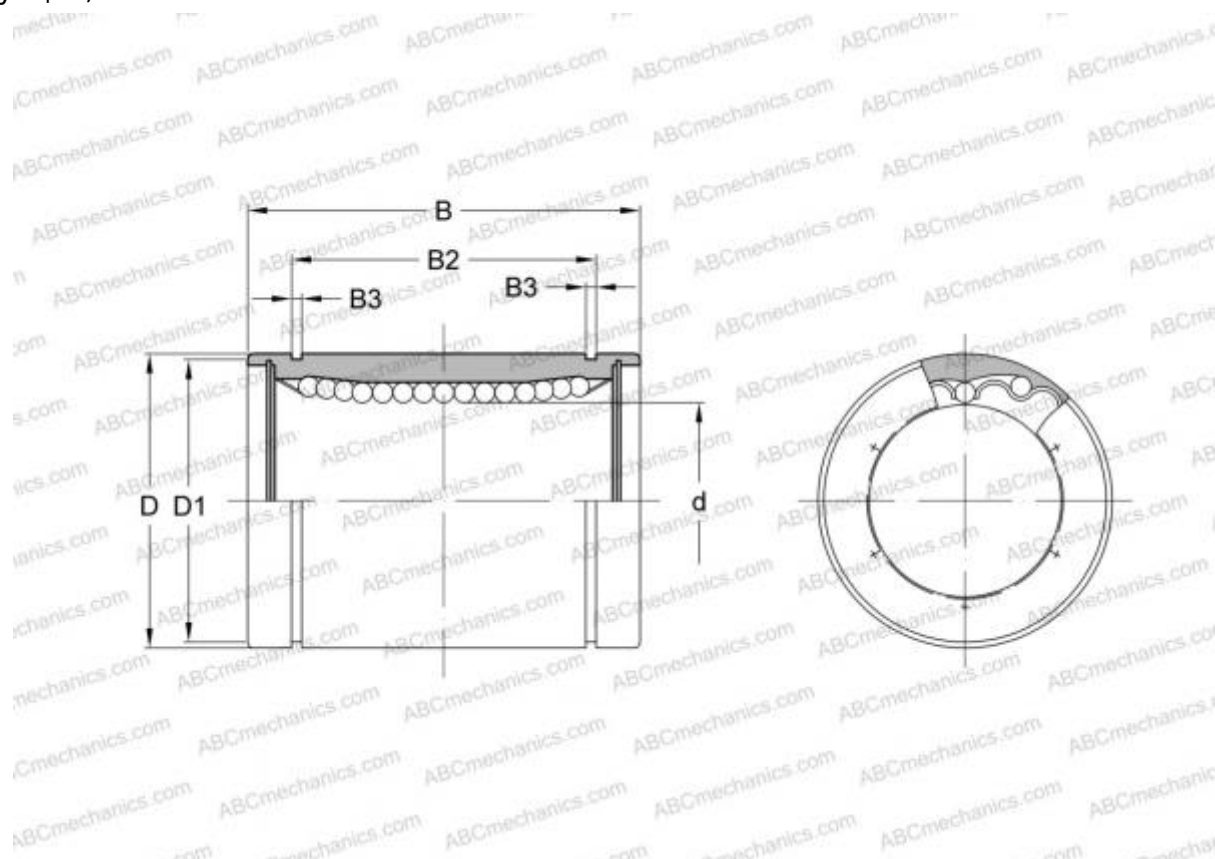

LBD 35 ABC

Шариковые втулки

ТИП: Цилиндрические линейные направляющие, Шариковые втулки, Стандартные, Закрытая конструкция, Тип LBD

Технические характеристики

РАЗМЕРЫ, ММ

d	35,000
D	52,000
B	70,000

МАССА 0,320