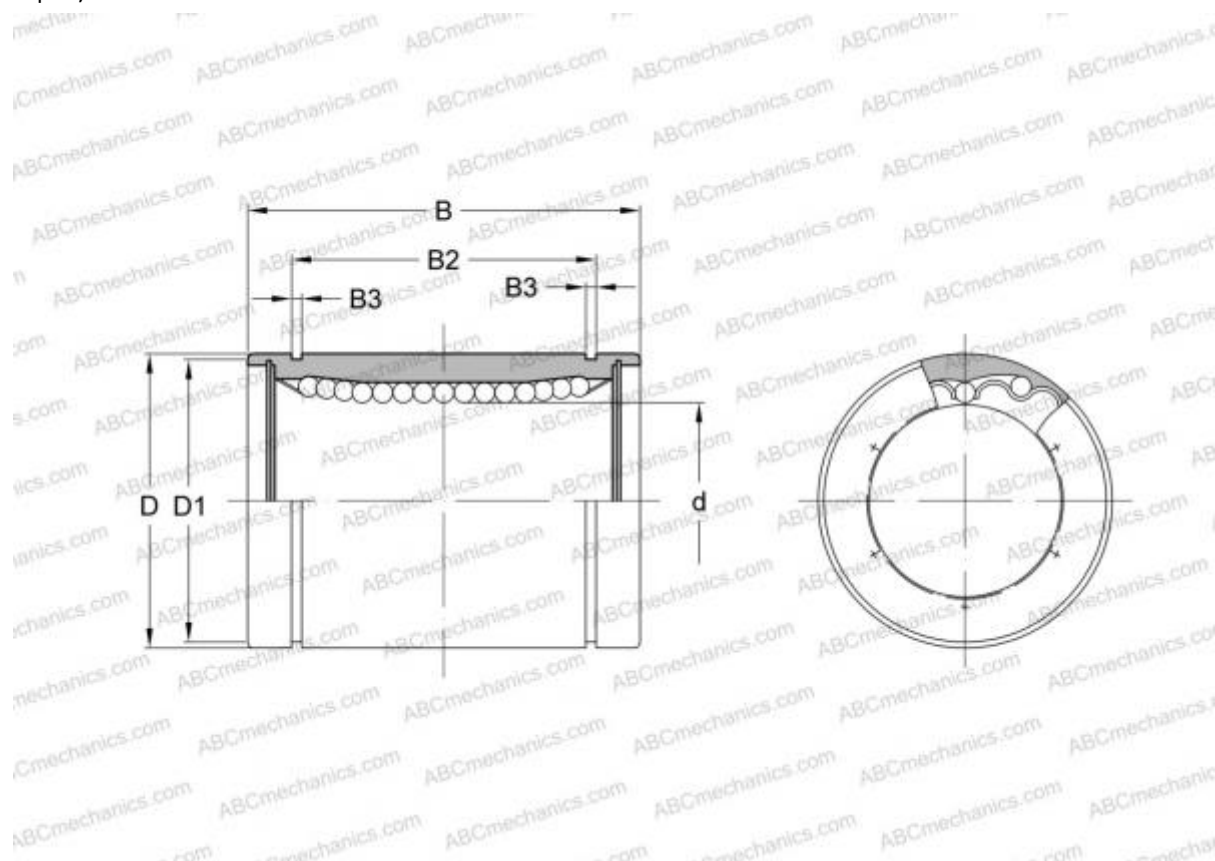

LBD 40 ИКО

Шариковые втулки

ТИП: Цилиндрические линейные направляющие, Шариковые втулки, Стандартные, Закрытая конструкция, Тип LBD

Технические характеристики

РАЗМЕРЫ, ММ

d	40,000
D	60,000
B	80,000

МАССА 0,440

ПРОИЗВОДИТЕЛЬ [ИКО](#)

АНАЛОГИ

ABC [LBD 40](#)

РАСЧЕТНЫЕ ДАННЫЕ

Номинальная динамическая грузоподъёмность мин	2,710 кН
Номинальная динамическая грузоподъёмность макс	2,870 кН