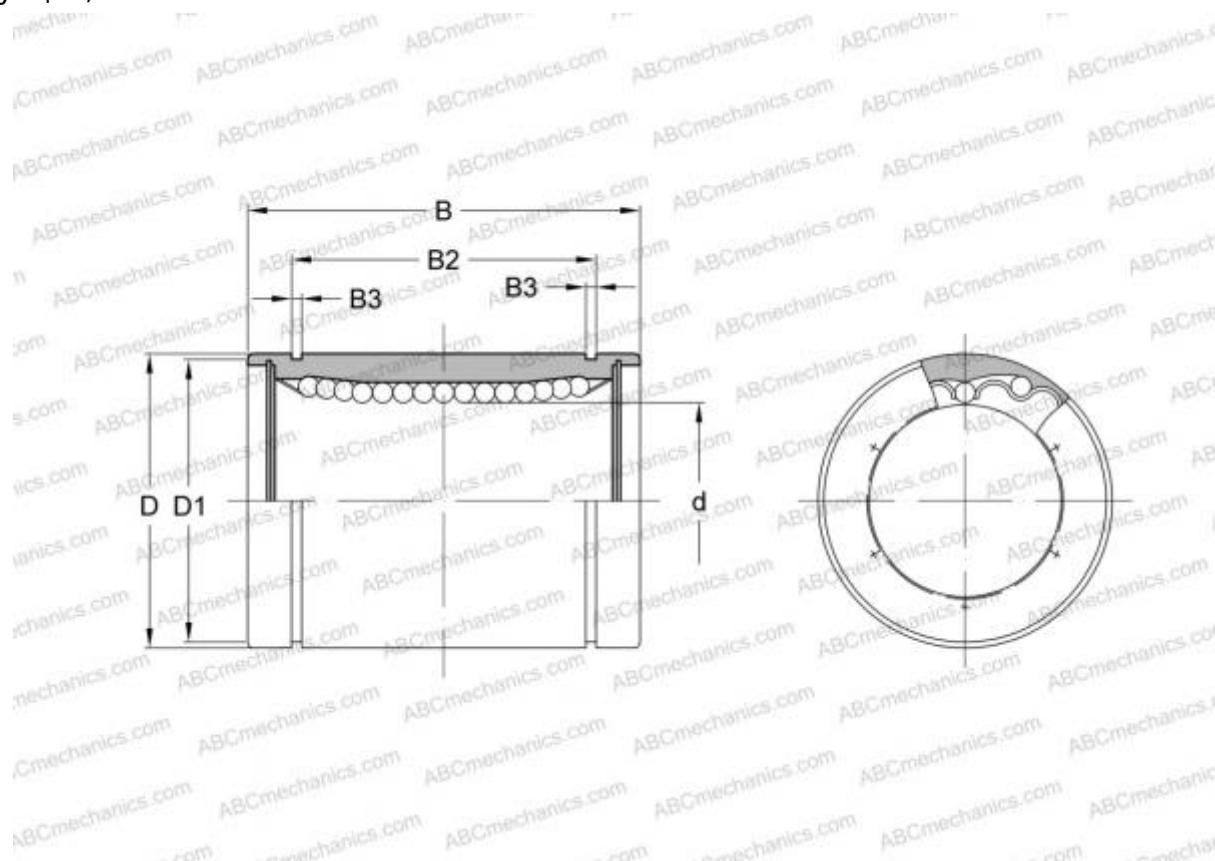

LBD 50 ABC

Шариковые втулки

ТИП: Цилиндрические линейные направляющие, Шариковые втулки, Стандартные, Закрытая конструкция, Тип LBD

Технические характеристики

РАЗМЕРЫ, ММ

d	50,000
D	80,000
B	100,000

МАССА 1,390