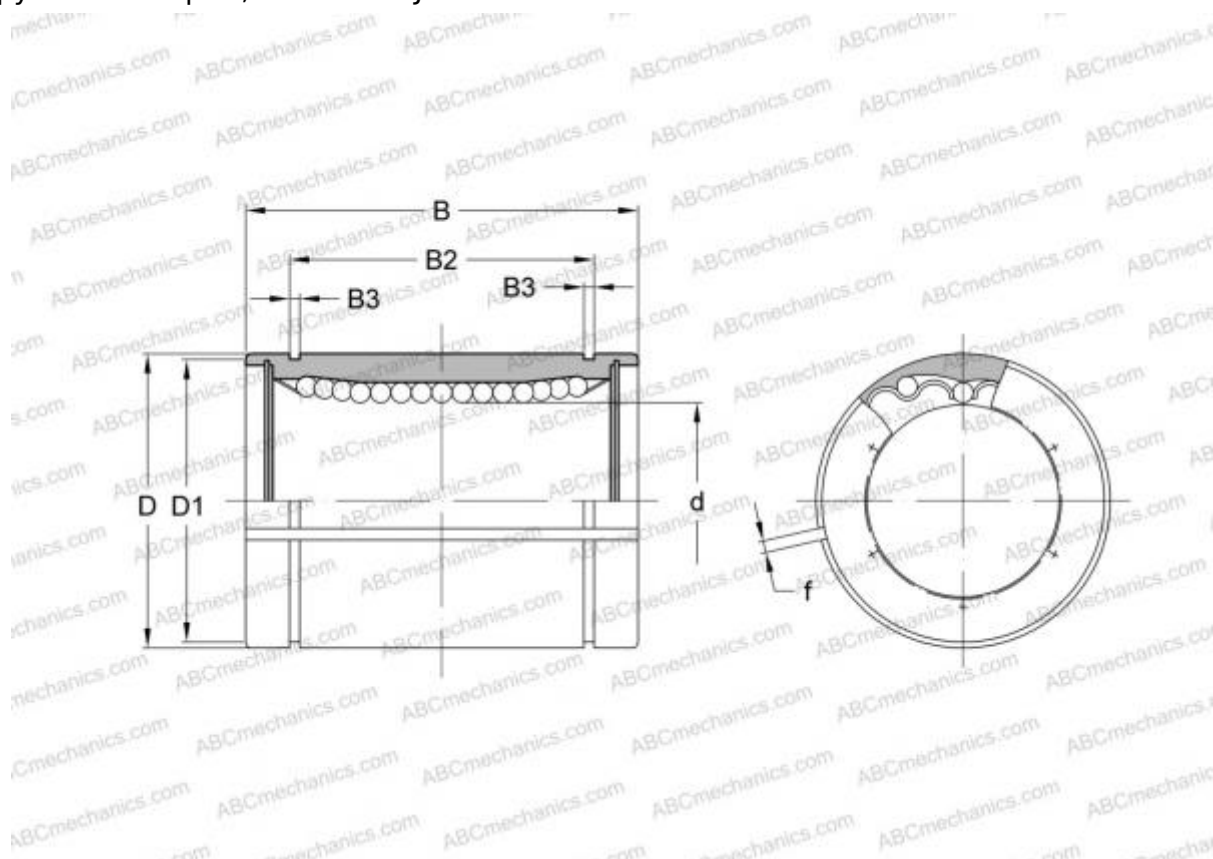

## LBD 6 AJ ABC

Шариковые втулки

ТИП: Цилиндрические линейные направляющие, Шариковые втулки, Стандартные, С регулируемым зазором, Тип LBD..AJ

#### РАЗМЕРЫ, ММ

d	6,000
D	12,000
B	19,000
f	1,500

**МАССА** 0,005

**ПРОИЗВОДИТЕЛЬ** [ABC](#)