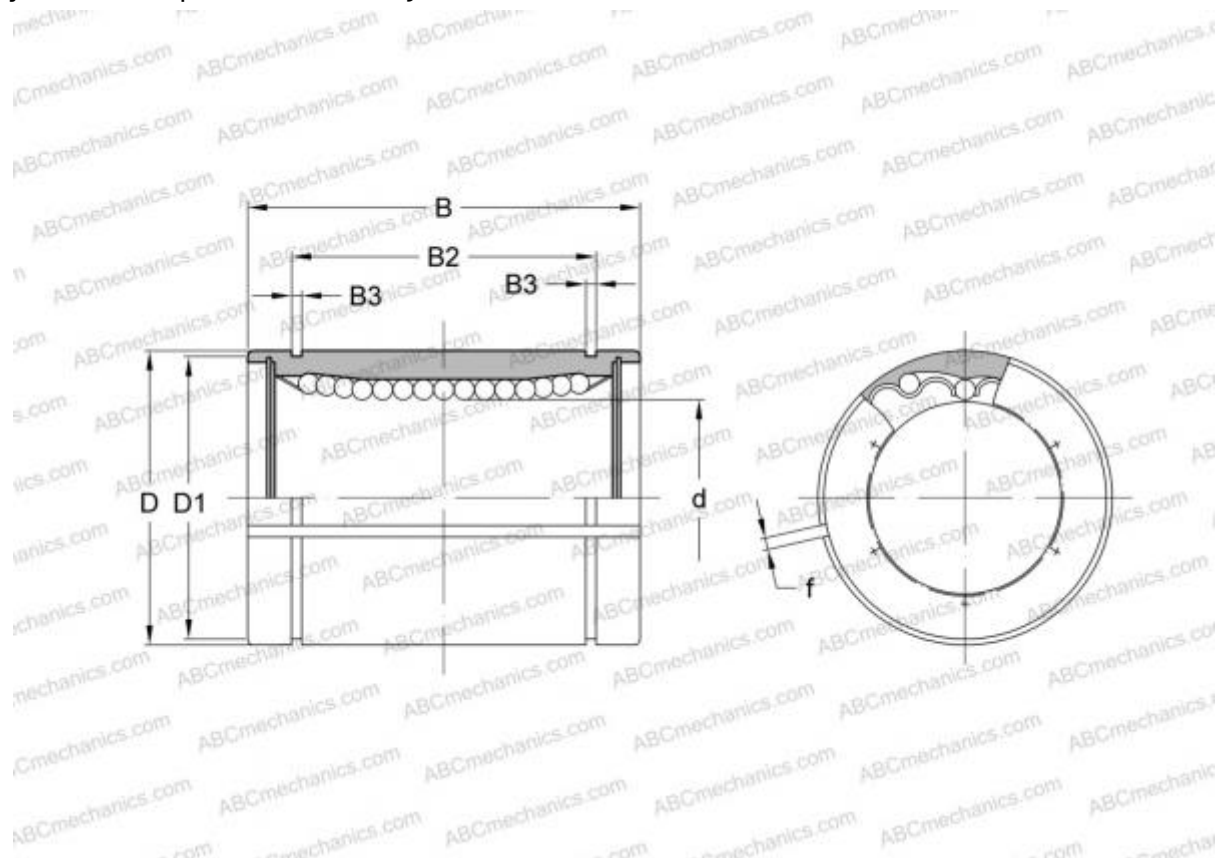

## LBD 6 AJ IKO

Шариковые втулки

ТИП: Цилиндрические линейные направляющие, Шариковые втулки, Стандартные, С регулируемым зазором, Тип LBD..AJ

#### РАЗМЕРЫ, ММ

|   |        |
|---|--------|
| d | 6,000  |
| D | 12,000 |
| B | 19,000 |
| f | 1,500  |

**МАССА** 0,005

**ПРОИЗВОДИТЕЛЬ** [IKO](#)