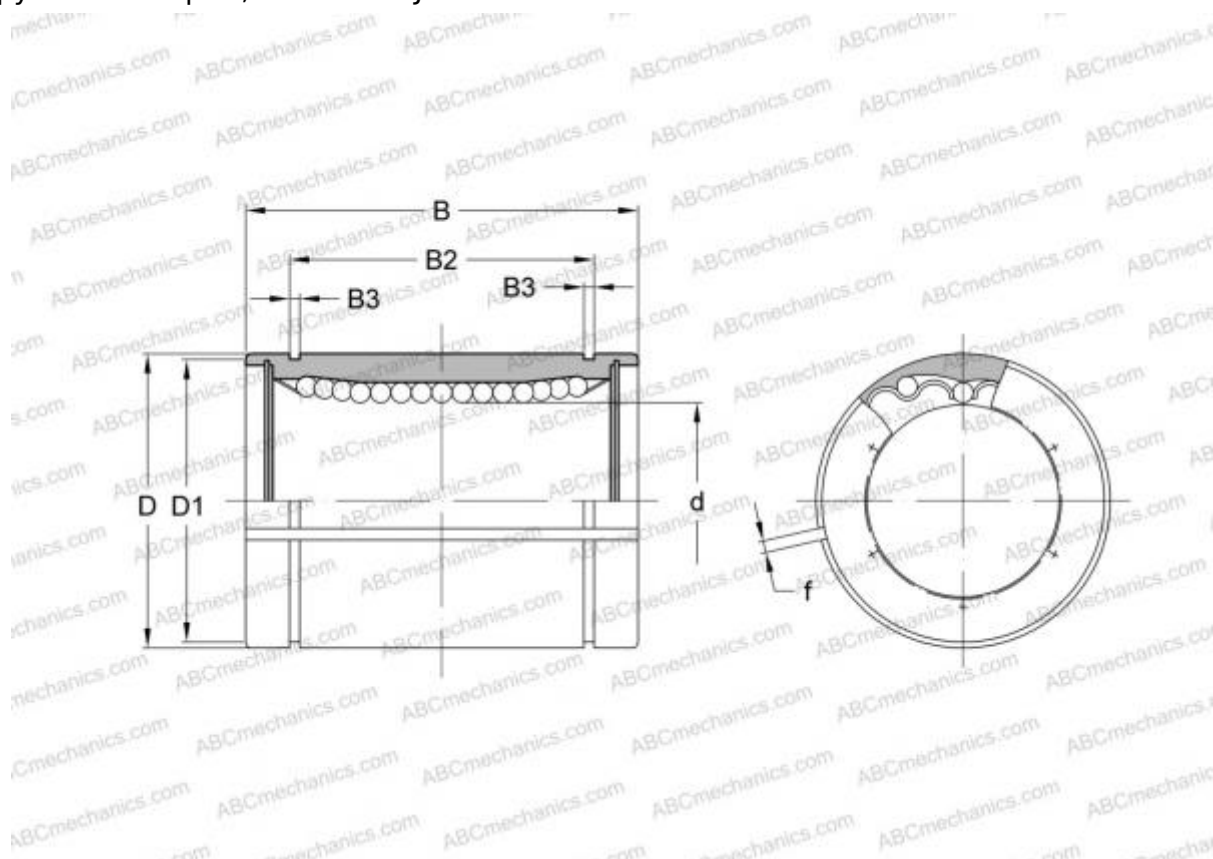

## LBD 8S AJ ABC

Шариковые втулки

ТИП: Цилиндрические линейные направляющие, Шариковые втулки, Стандартные, С регулируемым зазором, Тип LBD..AJ

#### РАЗМЕРЫ, ММ

d	8,000
D	15,000
B	17,000
f	1,500

**МАССА** 0,008

**ПРОИЗВОДИТЕЛЬ** [ABC](#)