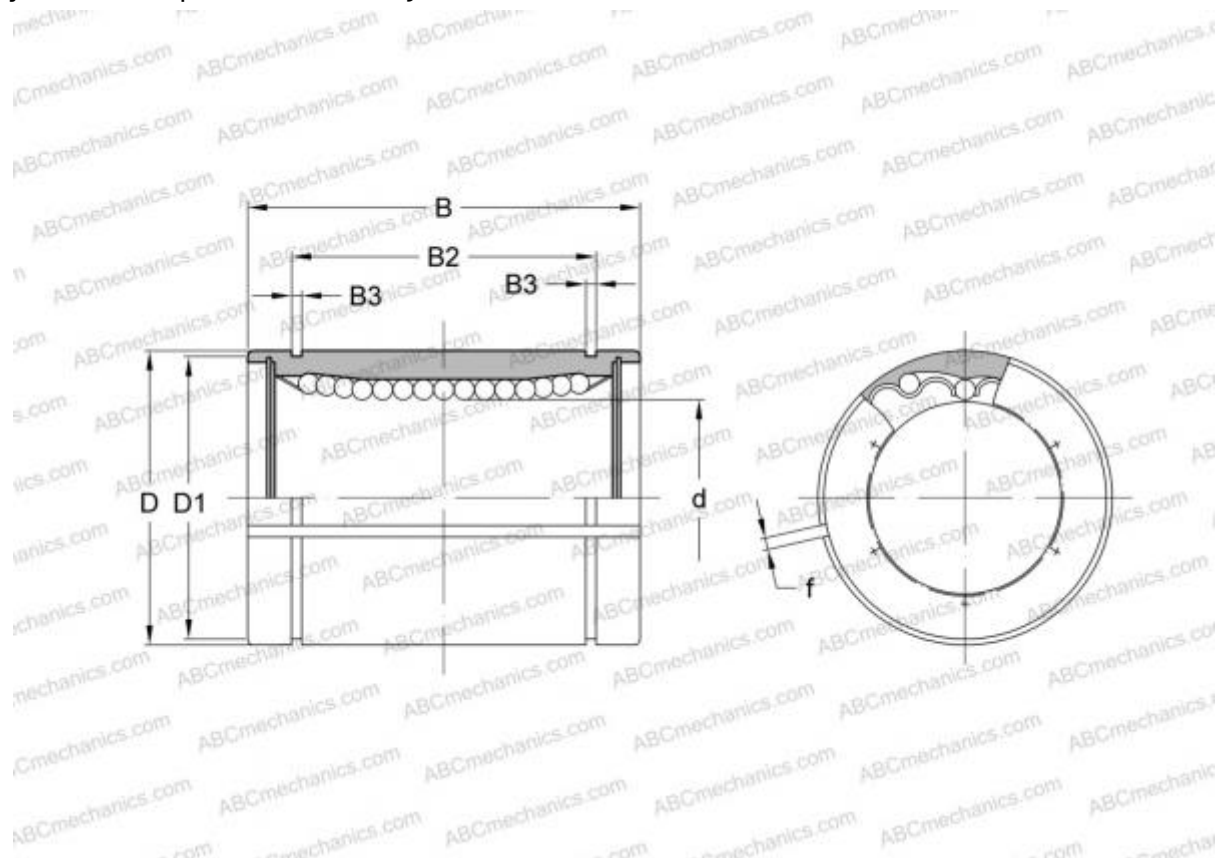

## LBD 8S AJ IKO

Шариковые втулки

ТИП: Цилиндрические линейные направляющие, Шариковые втулки, Стандартные, С регулируемым зазором, Тип LBD..AJ

#### РАЗМЕРЫ, ММ

d	8,000
D	15,000
B	17,000
f	1,500

**МАССА** 0,008

**ПРОИЗВОДИТЕЛЬ** [IKO](#)