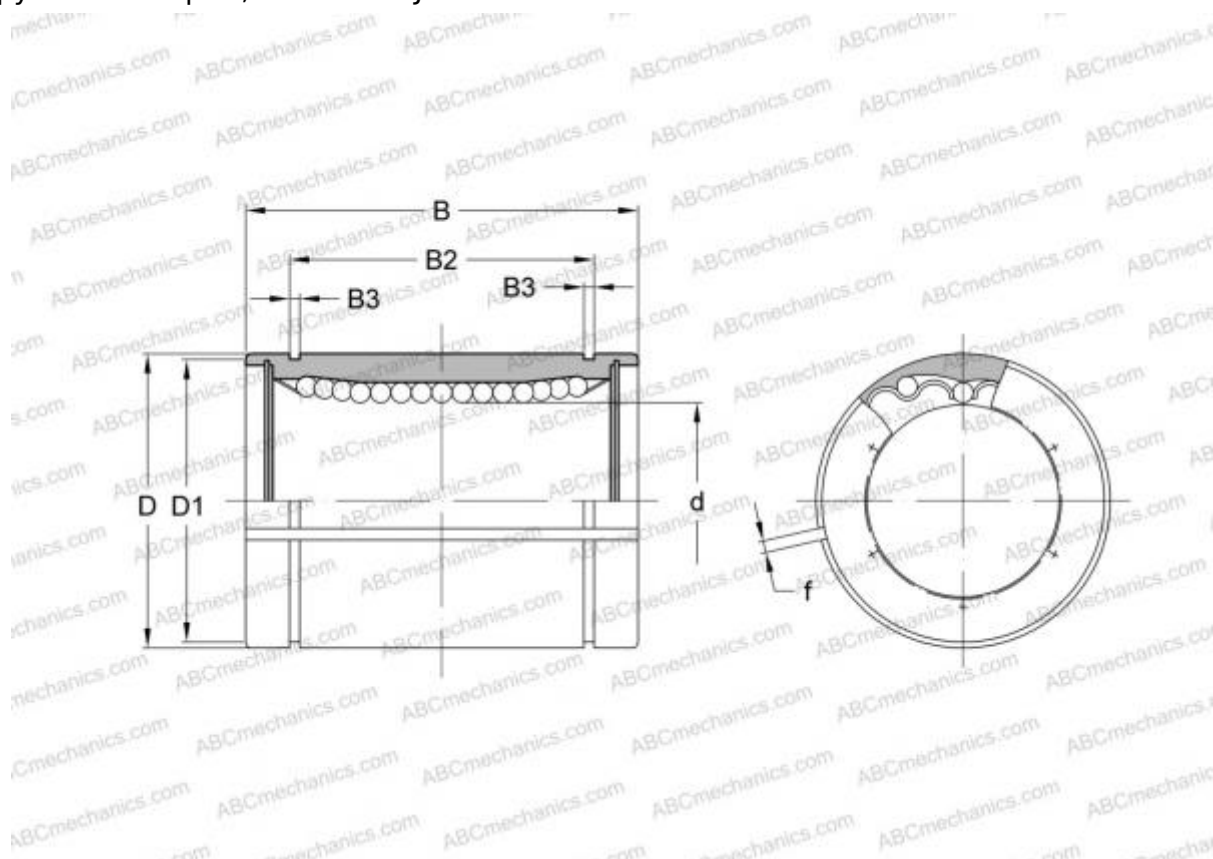

LBD 8 AJ ABC

Шариковые втулки

ТИП: Цилиндрические линейные направляющие, Шариковые втулки, Стандартные, С регулируемым зазором, Тип LBD..AJ

Технические характеристики

РАЗМЕРЫ, ММ

d	8,000
D	15,000
B	24,000
f	1,500

МАССА 0,012

ПРОИЗВОДИТЕЛЬ [ABC](#)

АНАЛОГИ

IKO [LBD 8 AJ](#)