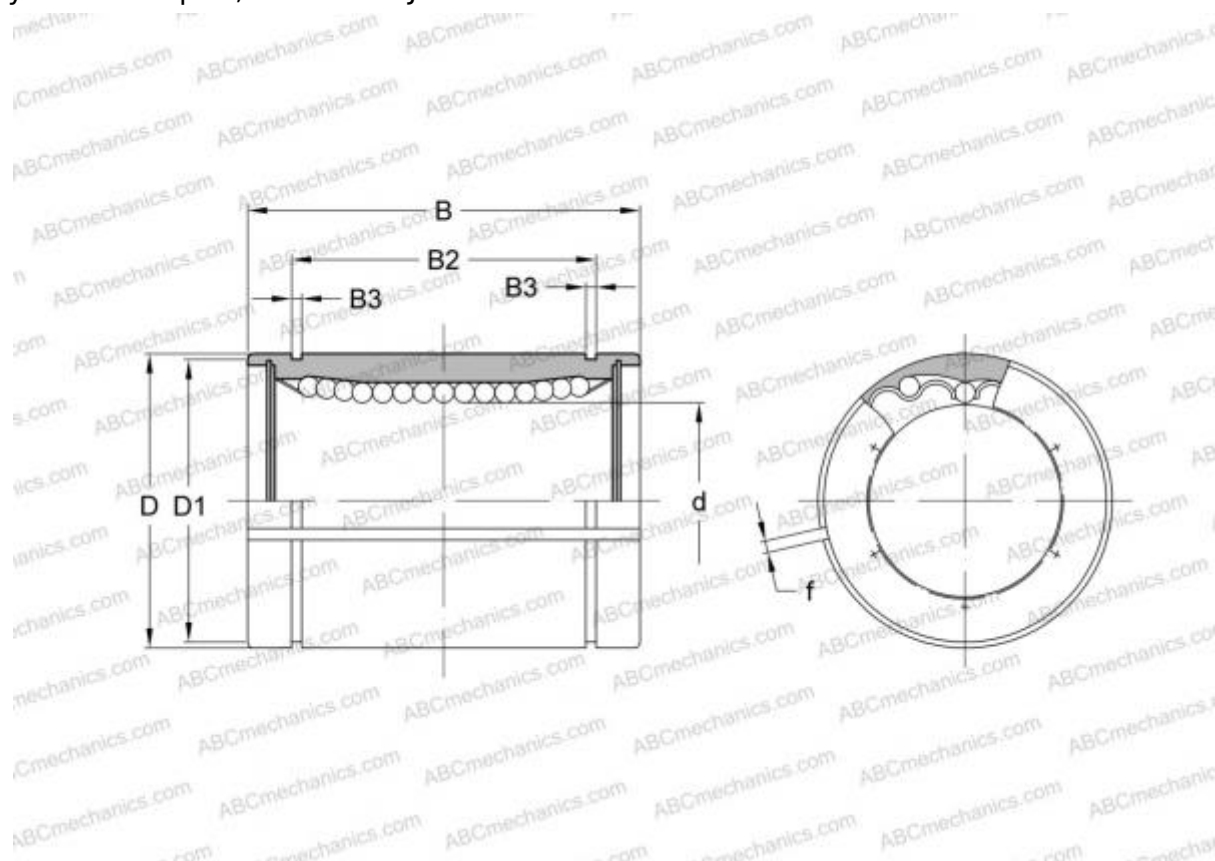

LBD 8 AJ IKO

Шариковые втулки

ТИП: Цилиндрические линейные направляющие, Шариковые втулки, Стандартные, С регулируемым зазором, Тип LBD..AJ

Технические характеристики

РАЗМЕРЫ, ММ

d	8,000
D	15,000
B	24,000
f	1,500

МАССА 0,012

ПРОИЗВОДИТЕЛЬ [IKO](#)

АНАЛОГИ

ABC [LBD 8 AJ](#)

РАСЧЕТНЫЕ ДАННЫЕ

Номинальная динамическая грузоподъёмность мин	0,121 кН
Номинальная динамическая грузоподъёмность макс	0,099 кН