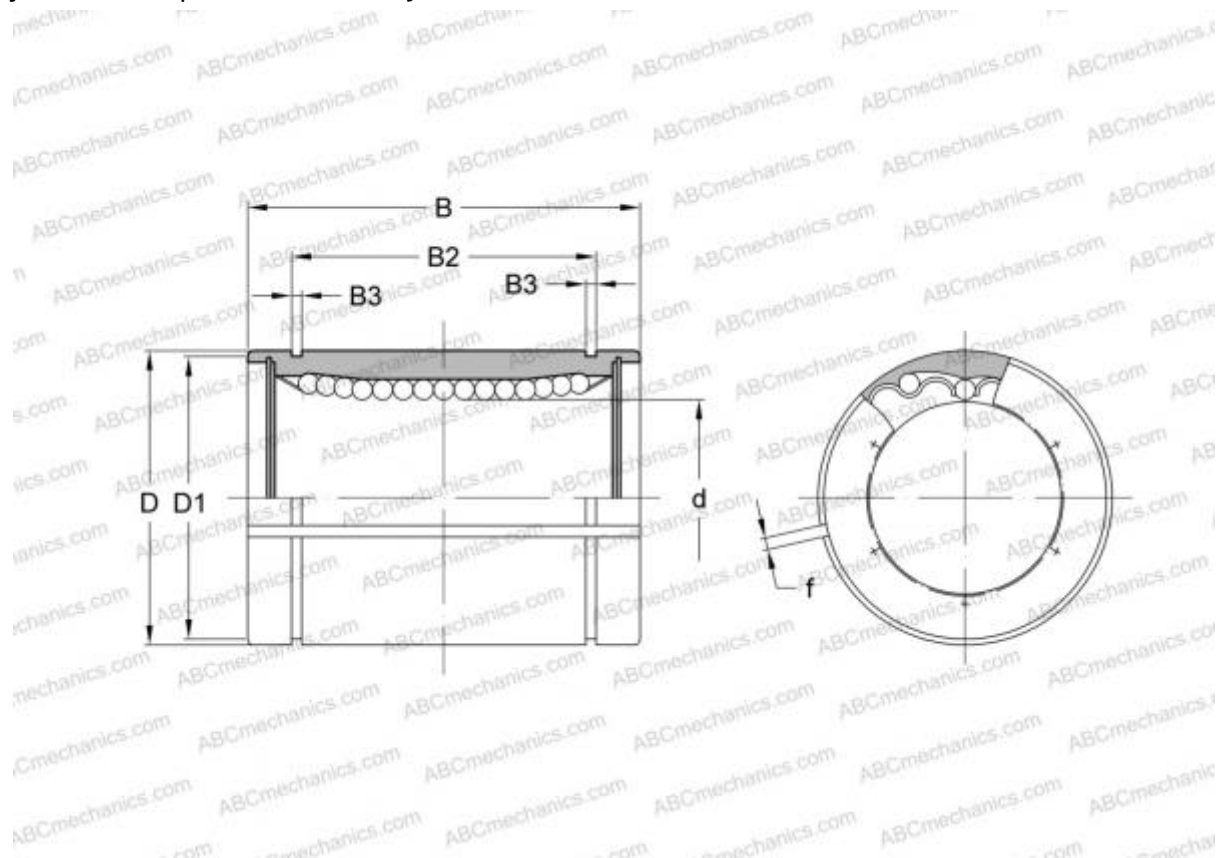

LBD 10 AJ IKO

Шариковые втулки

ТИП: Цилиндрические линейные направляющие, Шариковые втулки, Стандартные, С регулируемым зазором, Тип LBD..AJ

Технические характеристики

РАЗМЕРЫ, ММ

d	10,000
D	19,000
B	29,000
f	1,500

МАССА, КГ 0,025

ПРОИЗВОДИТЕЛЬ [IKO](#)

АНАЛОГИ

ABC [LBD 10 AJ](#)

РАСЧЕТНЫЕ ДАННЫЕ

Номинальная динамическая грузоподъёмность мин	0,197 кН
Номинальная динамическая грузоподъёмность макс	0,226 кН