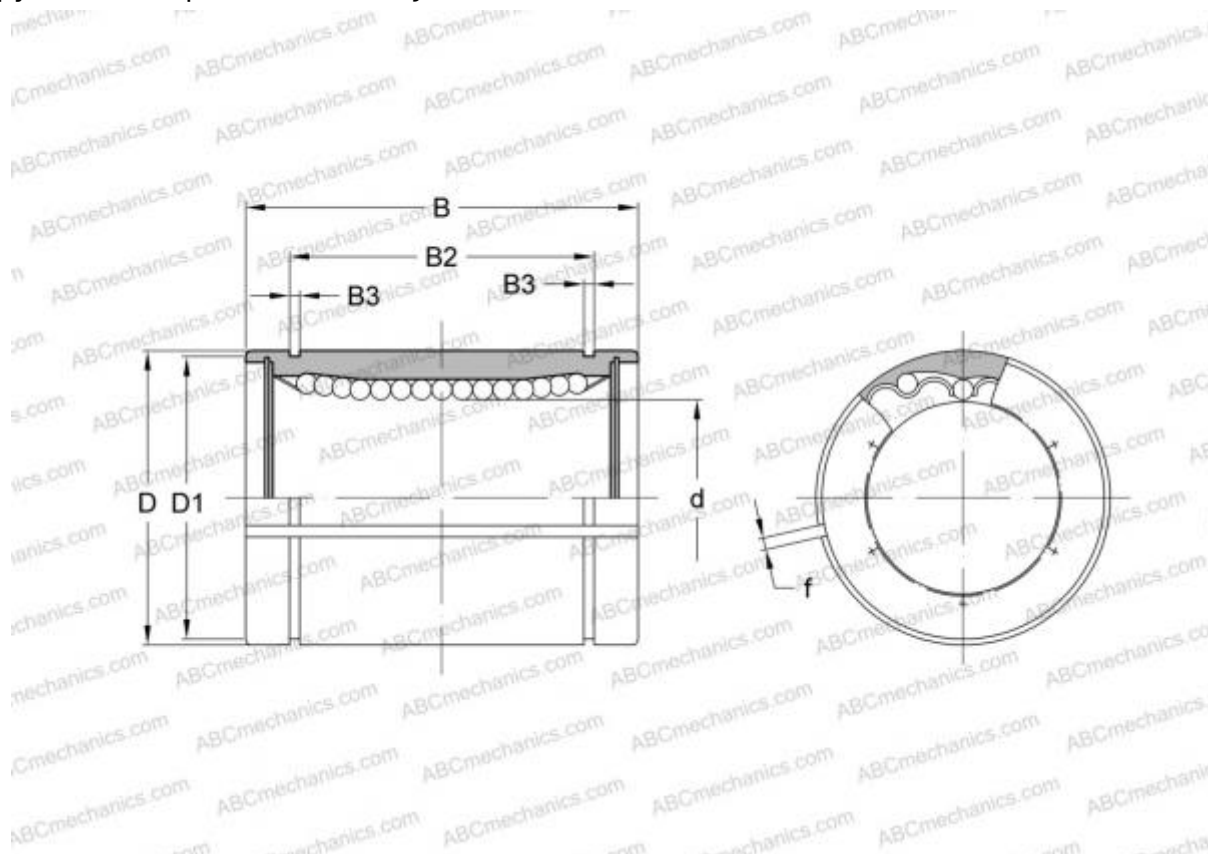

## LBD 13 AJ ABC

Шариковые втулки

ТИП: Цилиндрические линейные направляющие, Шариковые втулки, Стандартные, С регулируемым зазором, Тип LBD..AJ

### Технические характеристики

#### РАЗМЕРЫ, ММ

d	13,000
D	23,000
B	32,000
f	1,500

**МАССА, КГ** 0,041

**ПРОИЗВОДИТЕЛЬ** [ABC](#)