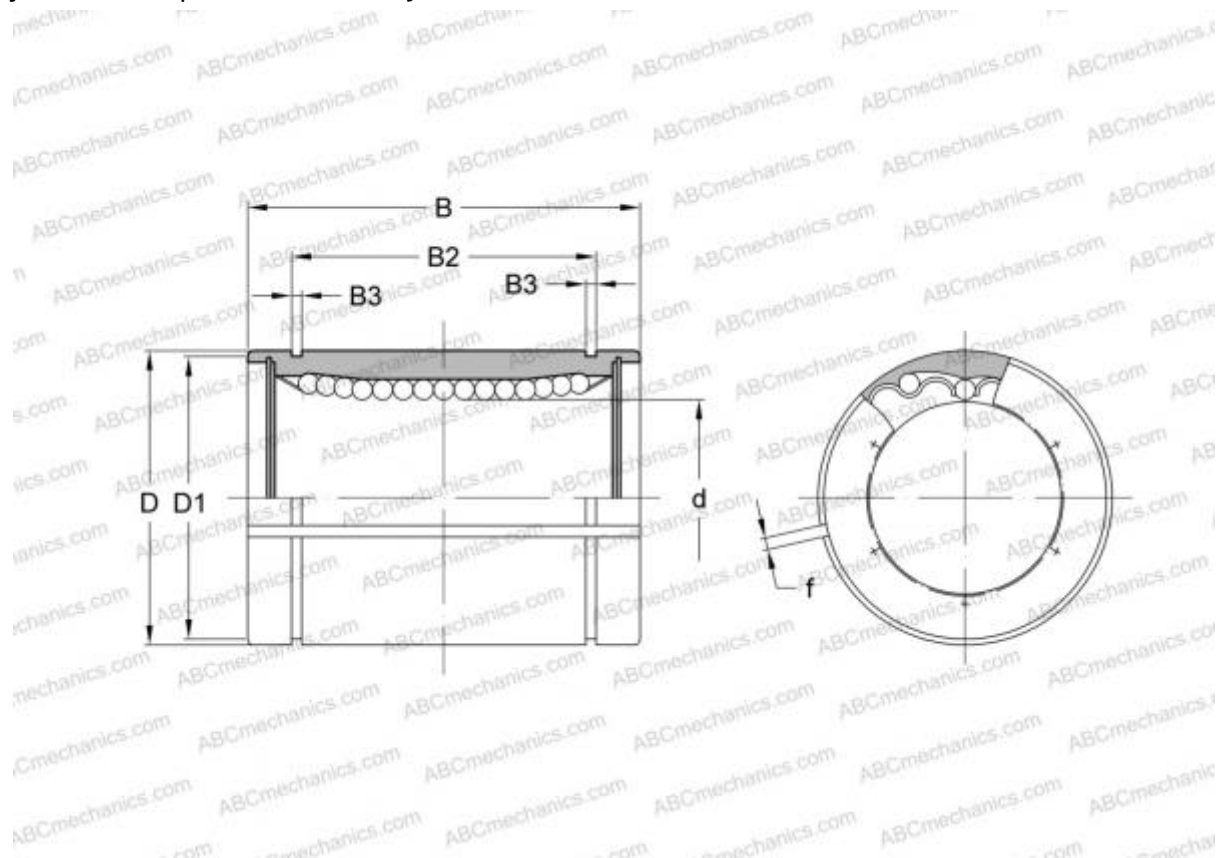

LBD 13 AJ IKO

Шариковые втулки

ТИП: Цилиндрические линейные направляющие, Шариковые втулки, Стандартные, С регулируемым зазором, Тип LBD..AJ

Технические характеристики

РАЗМЕРЫ, ММ

d	13,000
D	23,000
B	32,000
f	1,500

МАССА, КГ 0,041

ПРОИЗВОДИТЕЛЬ [IKO](#)

АНАЛОГИ

ABC [LBD 13 AJ](#)

РАСЧЕТНЫЕ ДАННЫЕ

Номинальная динамическая грузоподъёмность мин	0,292 кН
Номинальная динамическая грузоподъёмность макс	0,336 кН