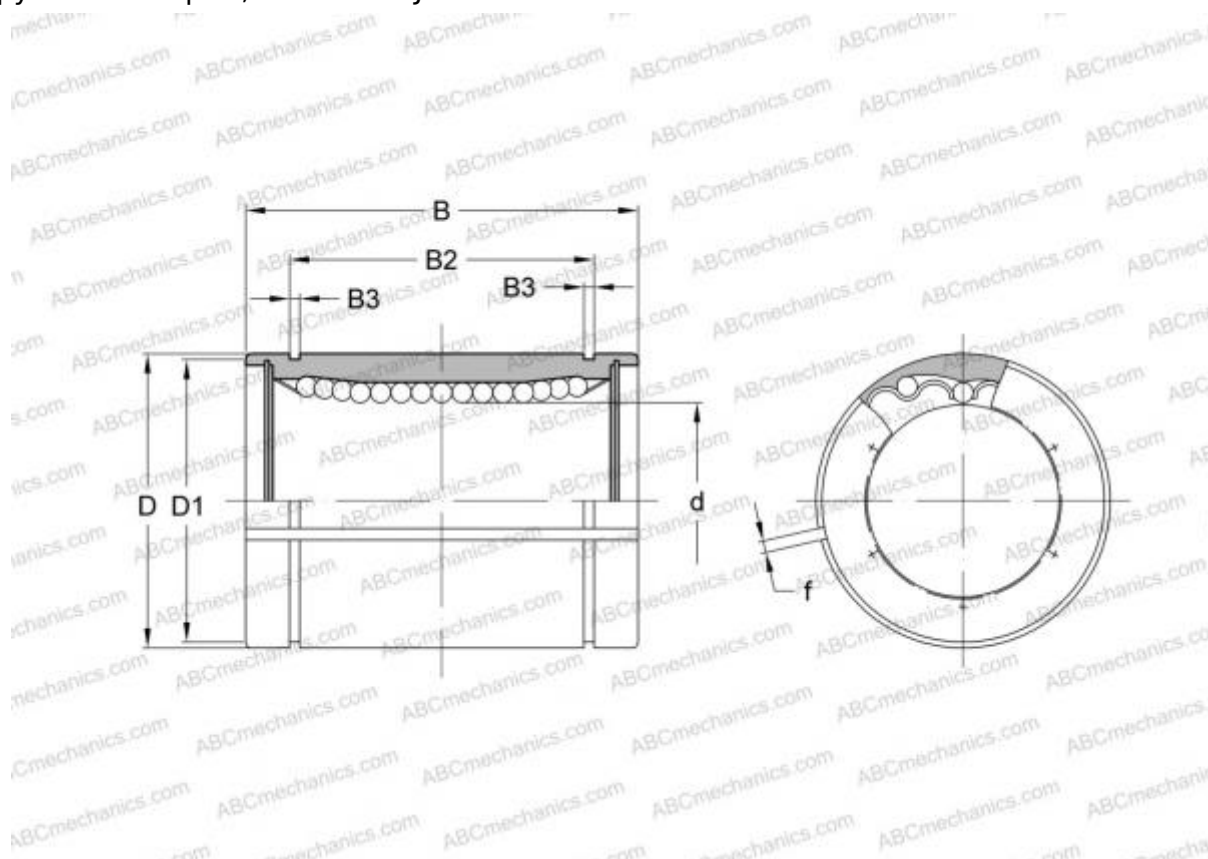

## LBD 16 AJ ABC

Шариковые втулки

ТИП: Цилиндрические линейные направляющие, Шариковые втулки, Стандартные, С регулируемым зазором, Тип LBD..AJ

#### РАЗМЕРЫ, ММ

d	16,000
D	28,000
B	37,000
f	1,500

**МАССА, КГ** 0,057

**ПРОИЗВОДИТЕЛЬ** [ABC](#)