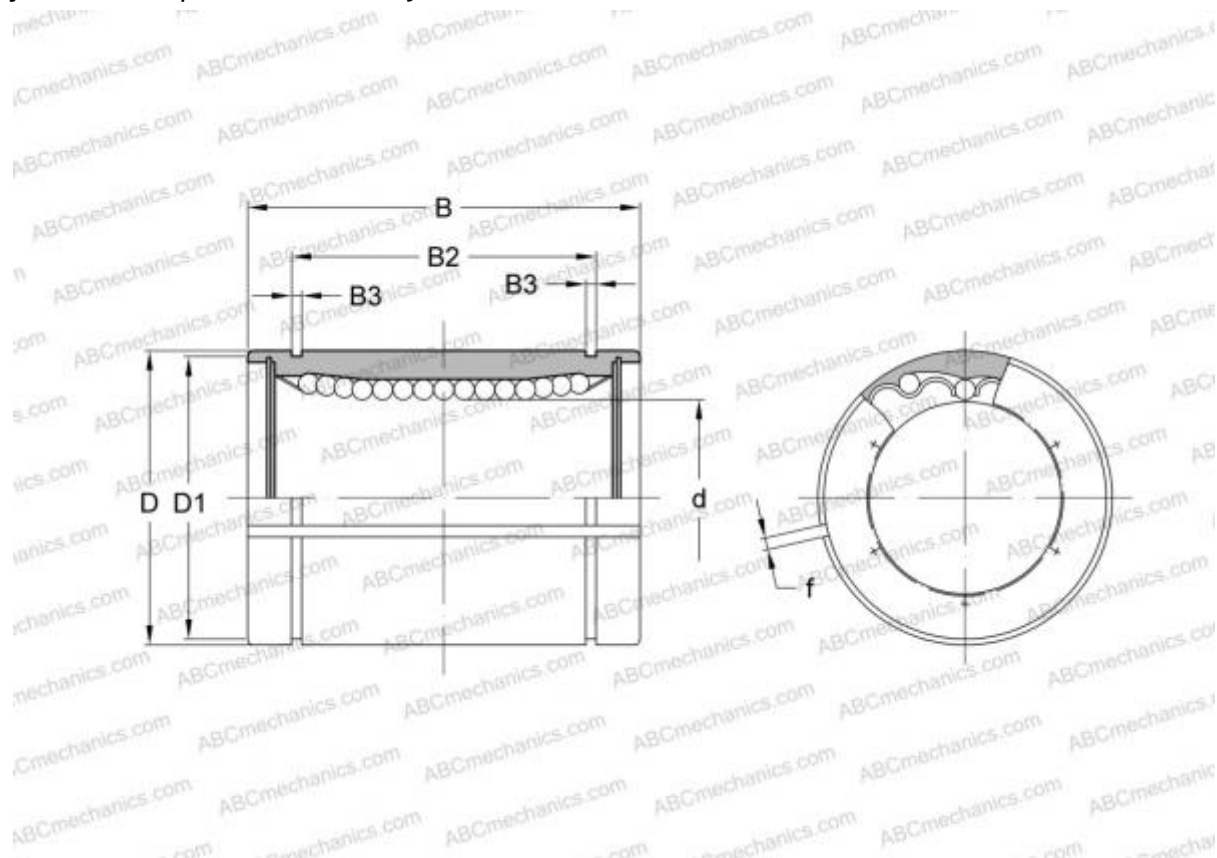

## LBD 16 AJ IKO

Шариковые втулки

ТИП: Цилиндрические линейные направляющие, Шариковые втулки, Стандартные, С регулируемым зазором, Тип LBD..AJ

#### РАЗМЕРЫ, ММ

d	16,000
D	28,000
B	37,000
f	1,500

**МАССА, КГ** 0,057

**ПРОИЗВОДИТЕЛЬ** [IKO](#)

#### РАСЧЕТНЫЕ ДАННЫЕ

Номинальная динамическая грузоподъёмность мин	0,426 кН
Номинальная динамическая грузоподъёмность макс	0,489 кН