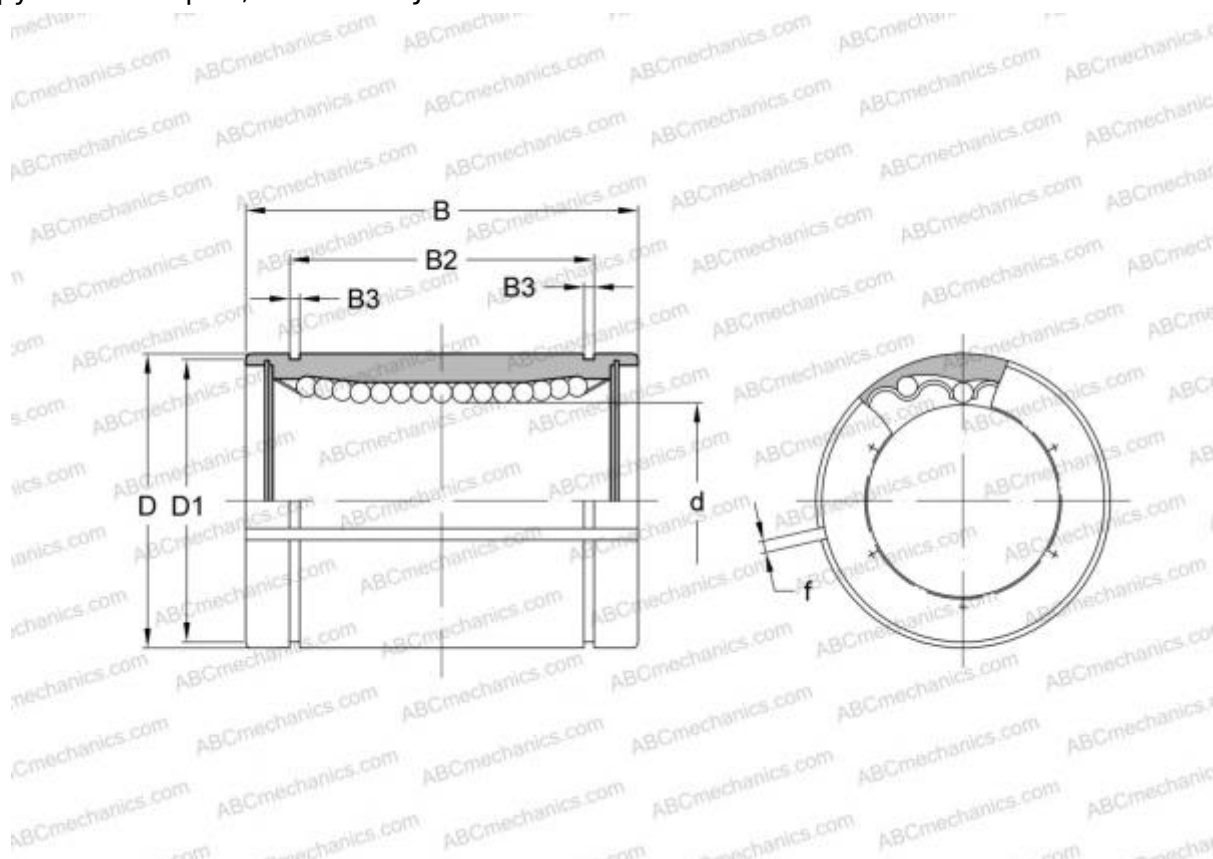

LBD 20 AJ ABC

Шариковые втулки

ТИП: Цилиндрические линейные направляющие, Шариковые втулки, Стандартные, С регулируемым зазором, Тип LBD..AJ

Технические характеристики

РАЗМЕРЫ, ММ

d	20,000
D	32,000
B	42,000
f	2,000

МАССА, КГ 0,079

ПРОИЗВОДИТЕЛЬ [ABC](#)

АНАЛОГИ

IKO [LBD 20 AJ](#)