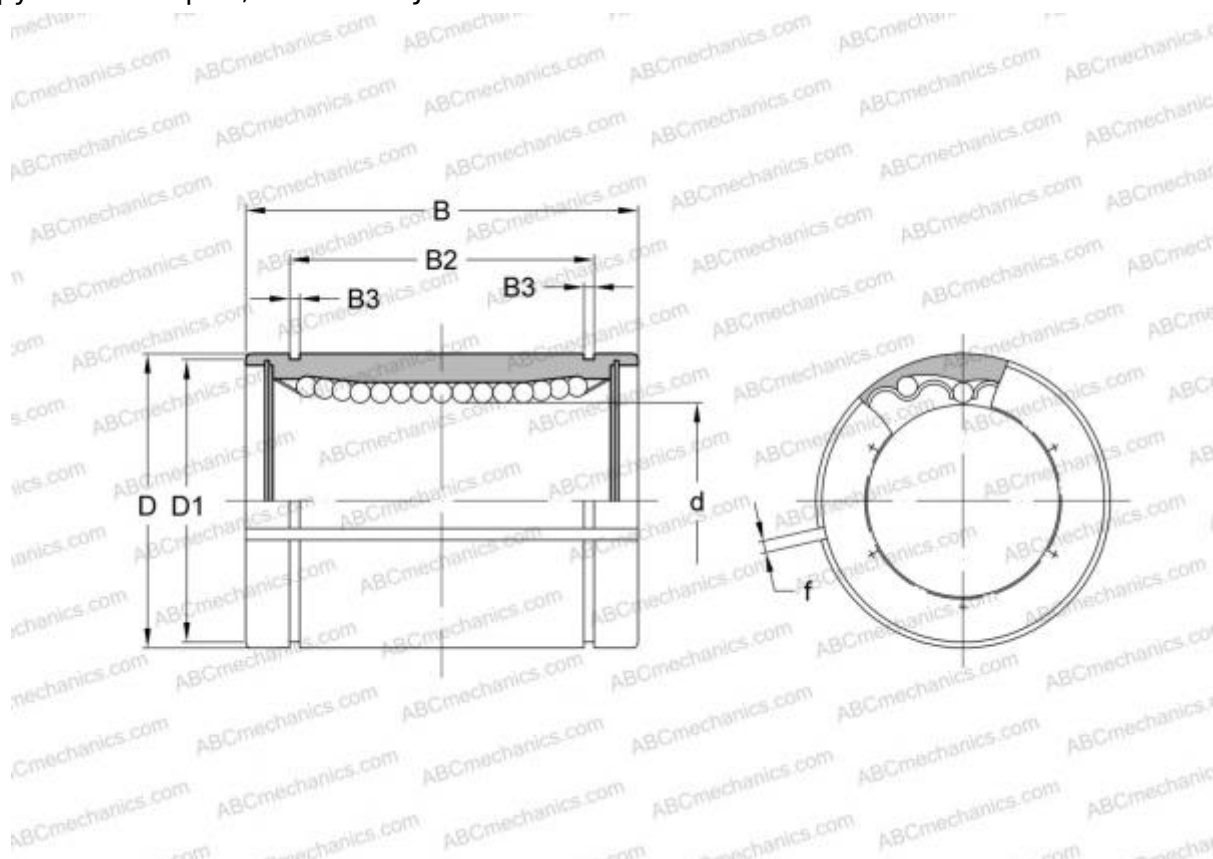

## LBD 25 AJ ABC

Шариковые втулки

ТИП: Цилиндрические линейные направляющие, Шариковые втулки, Стандартные, С регулируемым зазором, Тип LBD..AJ

#### РАЗМЕРЫ, ММ

d	25,000
D	40,000
B	59,000
f	2,000

**МАССА, КГ** 0,158

**ПРОИЗВОДИТЕЛЬ** [ABC](#)