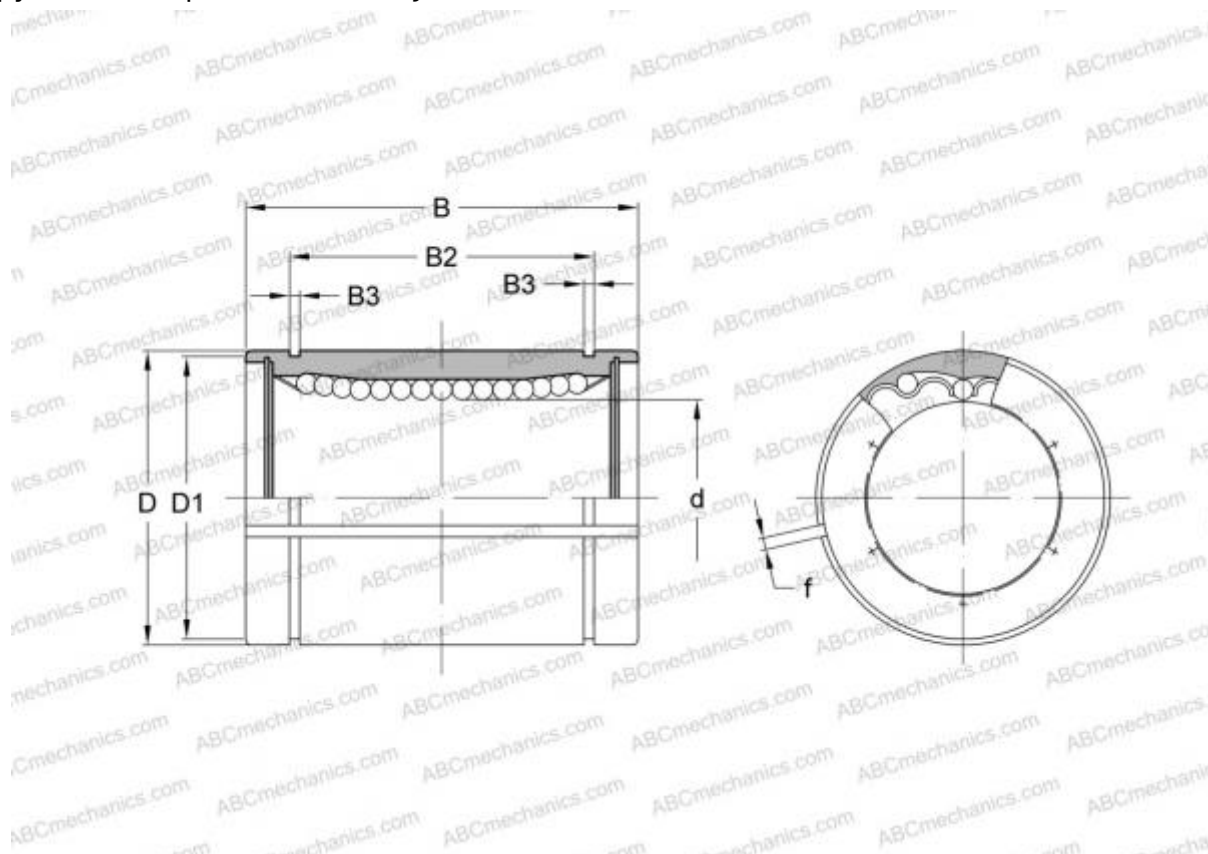

LBD 35 AJ ABC

Шариковые втулки

ТИП: Цилиндрические линейные направляющие, Шариковые втулки, Стандартные, С регулируемым зазором, Тип LBD..AJ

Технические характеристики

РАЗМЕРЫ, ММ

d	35,000
D	52,000
B	70,000
f	2,000

МАССА 0,315

ПРОИЗВОДИТЕЛЬ [ABC](#)

АНАЛОГИ

IKO [LBD 35 AJ](#)