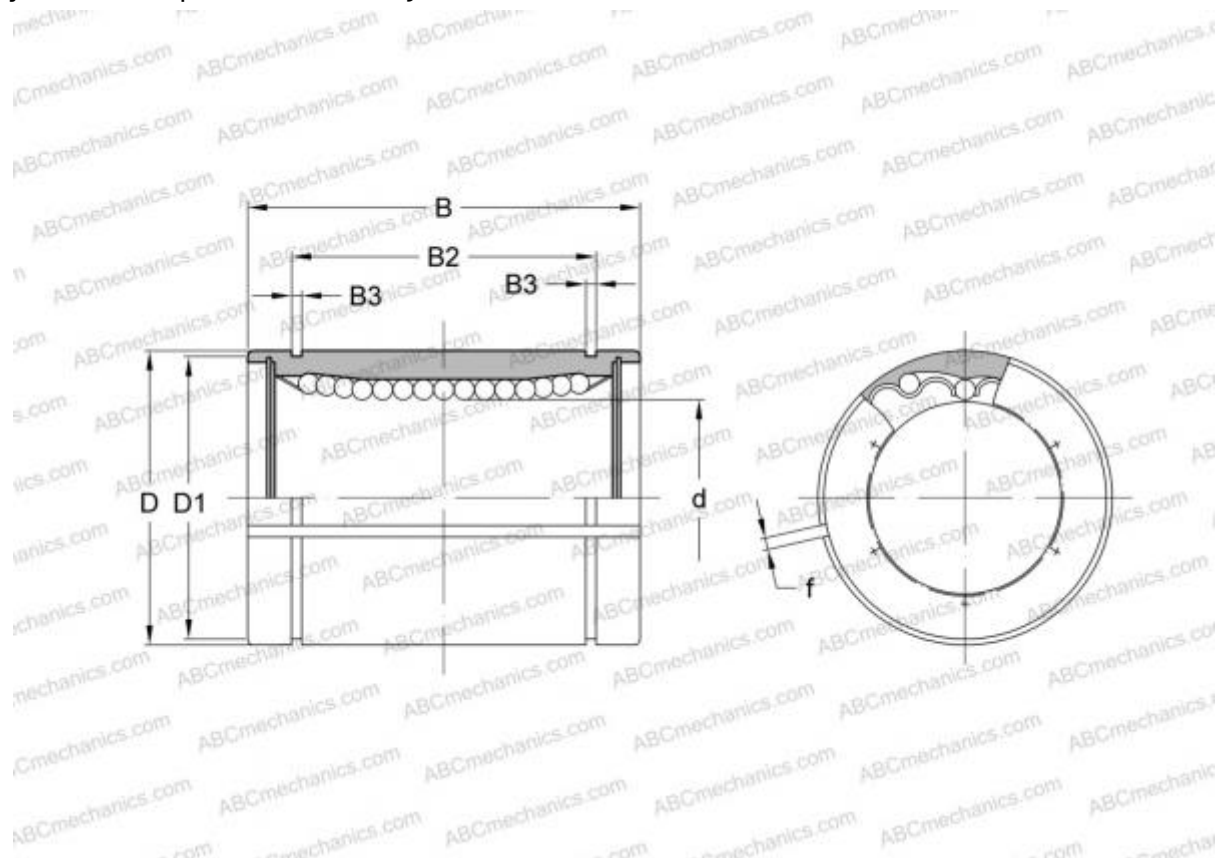

## LBD 35 AJ IKO

Шариковые втулки

ТИП: Цилиндрические линейные направляющие, Шариковые втулки, Стандартные, С регулируемым зазором, Тип LBD..AJ

#### РАЗМЕРЫ, ММ

d	35,000
D	52,000
B	70,000
f	2,000

**МАССА** 0,315

**ПРОИЗВОДИТЕЛЬ** [IKO](#)

#### РАСЧЕТНЫЕ ДАННЫЕ

Номинальная динамическая грузоподъёмность мин	1,610 кН
Номинальная динамическая грузоподъёмность макс	1,710 кН