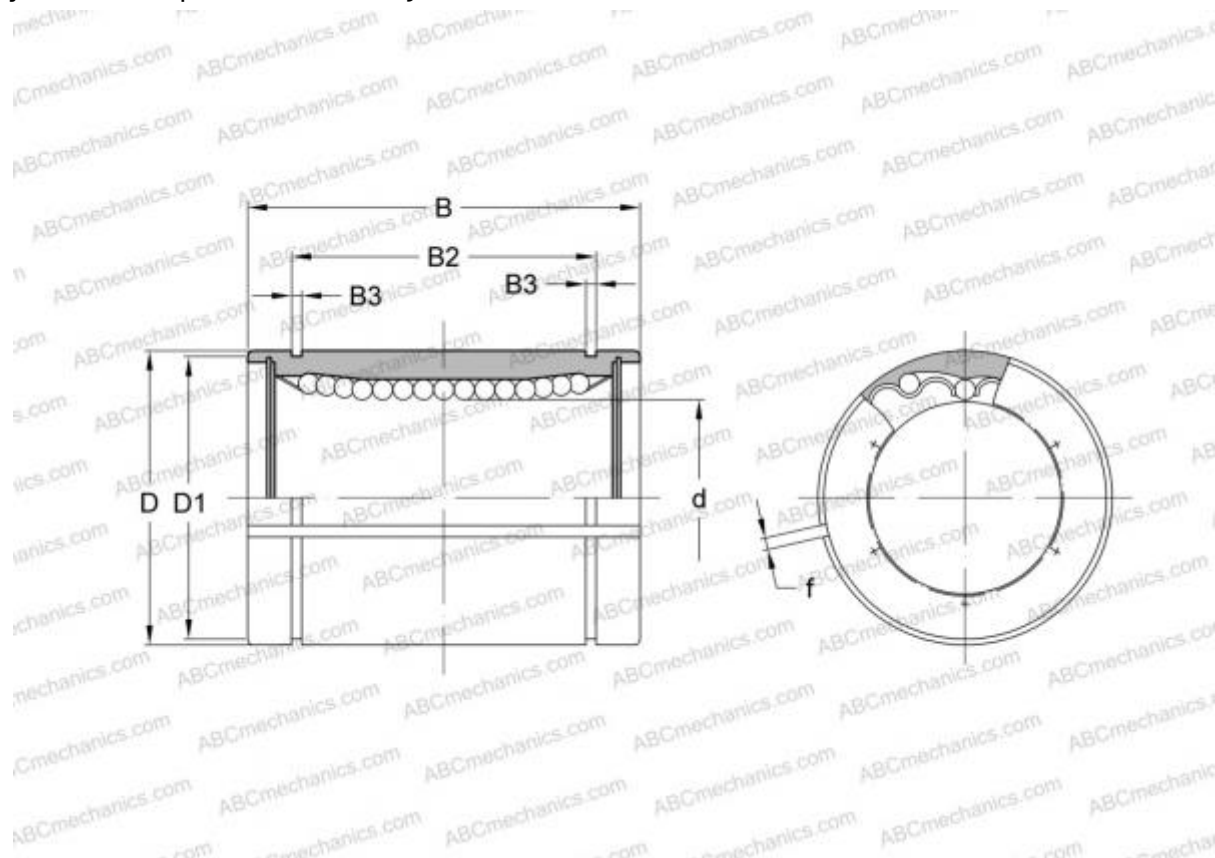

LBD 40 AJ IKO

Шариковые втулки

ТИП: Цилиндрические линейные направляющие, Шариковые втулки, Стандартные, С регулируемым зазором, Тип LBD..AJ

Технические характеристики

РАЗМЕРЫ, ММ

d	40,000
D	60,000
B	80,000
f	2,000

МАССА, КГ 0,435

ПРОИЗВОДИТЕЛЬ [IKO](#)

АНАЛОГИ

ABC [LBD 40 AJ](#)

РАСЧЕТНЫЕ ДАННЫЕ

Номинальная динамическая грузоподъёмность мин	2,710 кН
Номинальная динамическая грузоподъёмность макс	2,870 кН