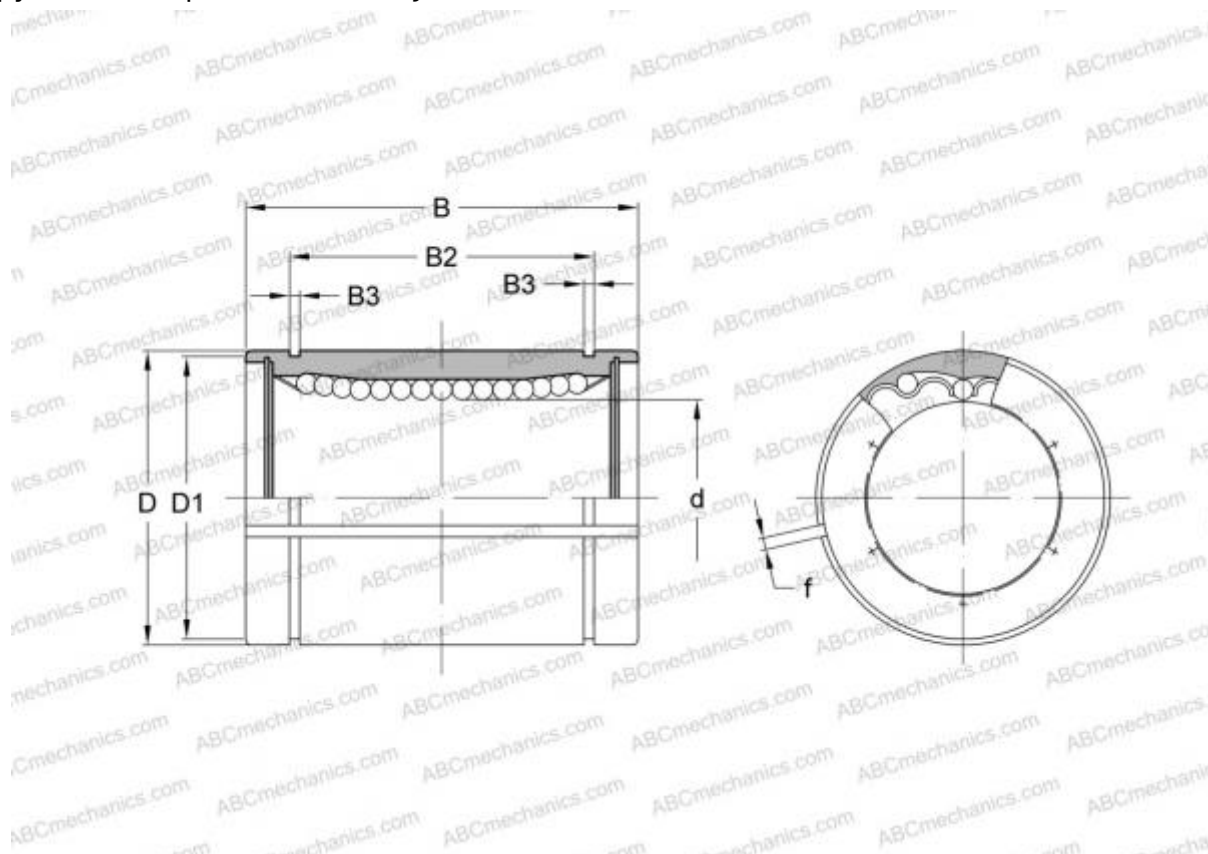

LBD 50 AJ ABC

Шариковые втулки

ТИП: Цилиндрические линейные направляющие, Шариковые втулки, Стандартные, С регулируемым зазором, Тип LBD..AJ

Технические характеристики

РАЗМЕРЫ, ММ

| | |
|---|---------|
| d | 50,000 |
| D | 80,000 |
| B | 100,000 |
| f | 2,000 |

МАССА 1,380

ПРОИЗВОДИТЕЛЬ [ABC](#)

АНАЛОГИ

IKO [LBD 50 AJ](#)