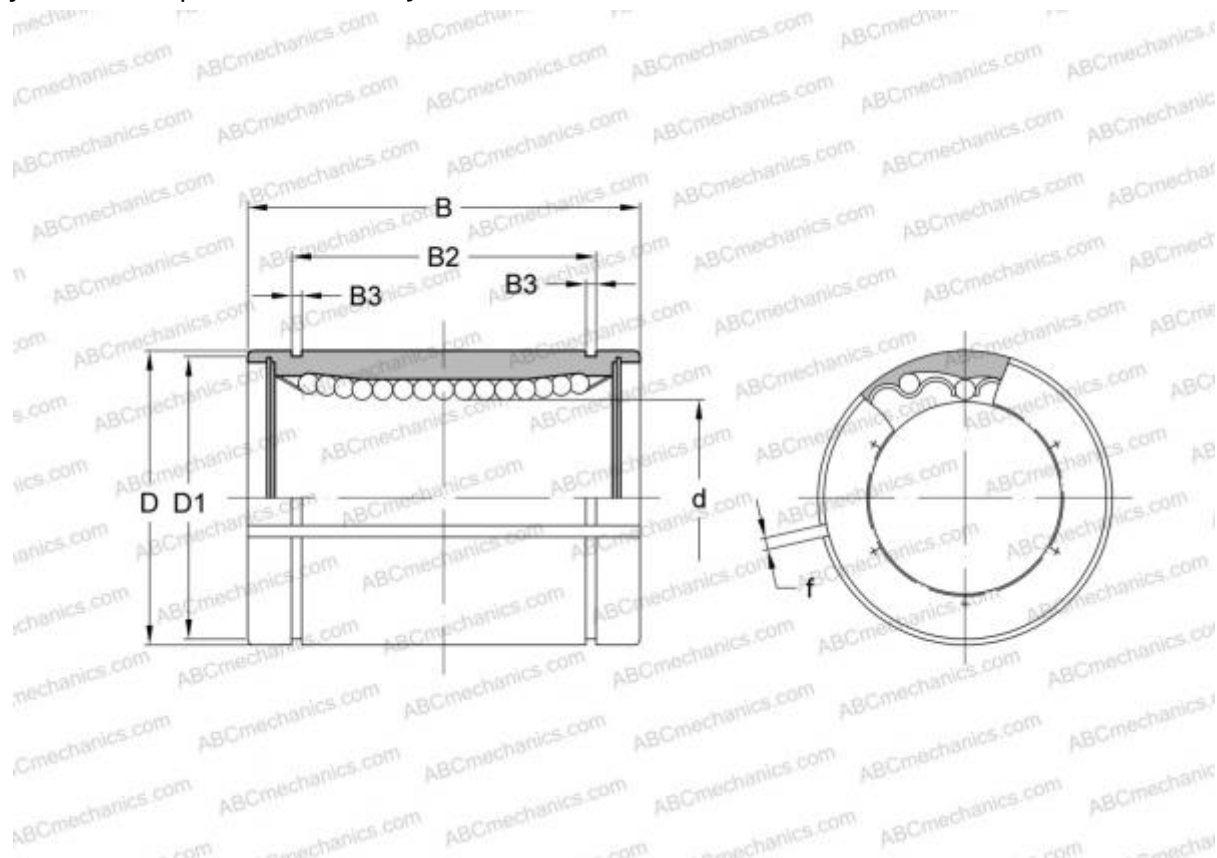

## LBD 50 AJ IKO

Шариковые втулки

ТИП: Цилиндрические линейные направляющие, Шариковые втулки, Стандартные, С регулируемым зазором, Тип LBD..AJ

#### РАЗМЕРЫ, ММ

d	50,000
D	80,000
B	100,000
f	2,000

**МАССА, КГ** 1,380

**ПРОИЗВОДИТЕЛЬ** [IKO](#)

#### РАСЧЕТНЫЕ ДАННЫЕ

Номинальная динамическая грузоподъёмность мин	3,940 кН
Номинальная динамическая грузоподъёмность макс	4,180 кН