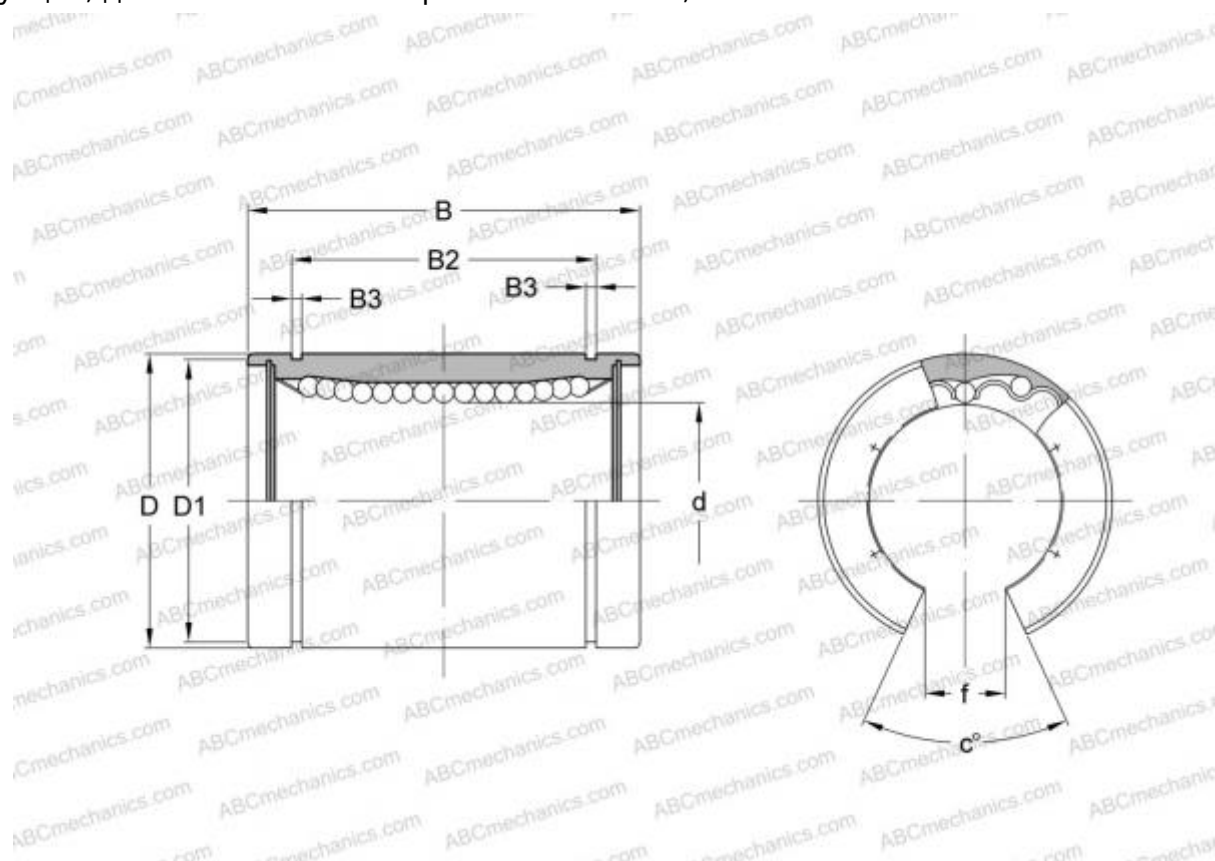

LBD 13 OP ABC

Шариковые втулки

ТИП: Цилиндрические линейные направляющие, Шариковые втулки, Стандартные, Открытая конструкция, для использования с рельсовым валом, Тип LBD..OP

Технические характеристики

РАЗМЕРЫ, ММ

d	13,000
D	23,000
B	32,000
f	9,000
c	80,000

МАССА, КГ 0,033

ПРОИЗВОДИТЕЛЬ [ABC](#)

АНАЛОГИ

IKO [LBD 13 OP](#)