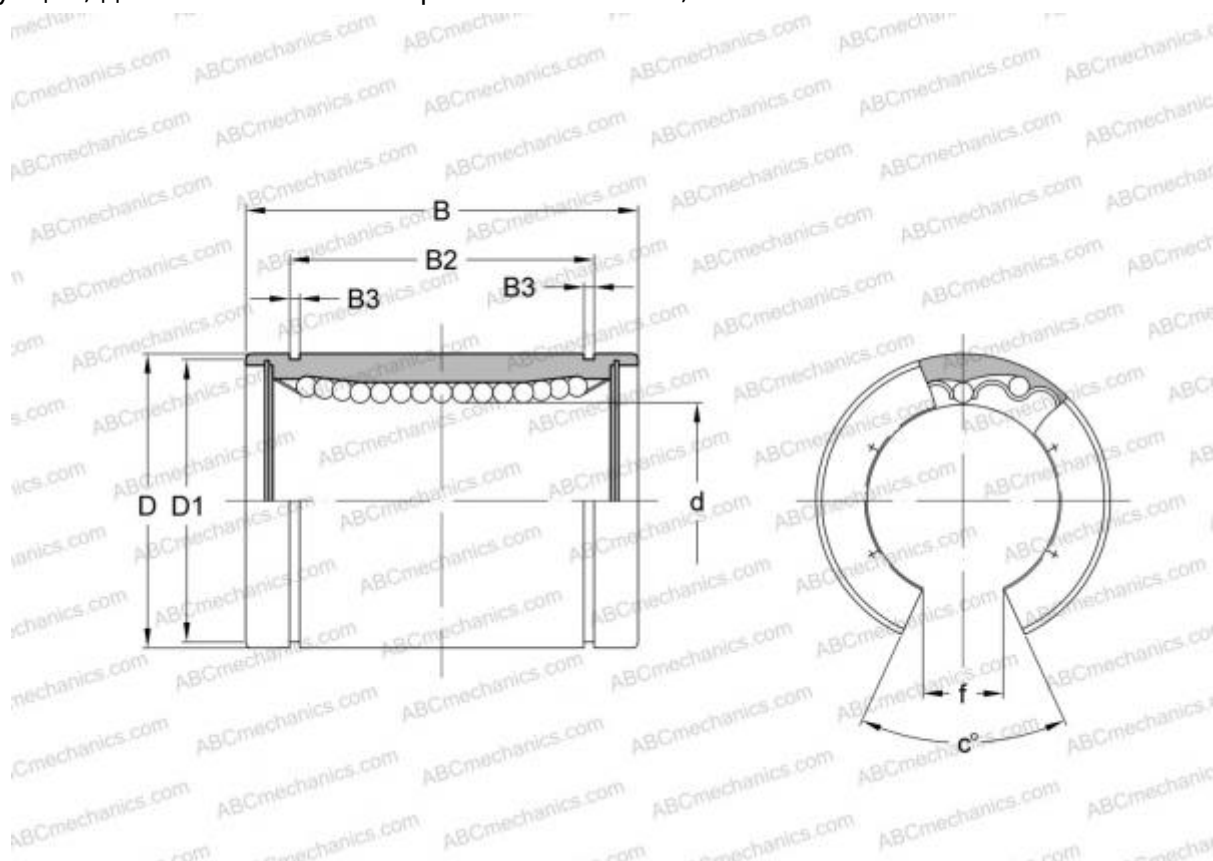

LBD 16 OP ABC

Шариковые втулки

ТИП: Цилиндрические линейные направляющие, Шариковые втулки, Стандартные, Открытая конструкция, для использования с рельсовым валом, Тип LBD..OP

Технические характеристики

РАЗМЕРЫ, ММ

d	16,000
D	28,000
B	37,000
f	11,000
c	80,000

МАССА, КГ 0,047

ПРОИЗВОДИТЕЛЬ [ABC](#)

АНАЛОГИ

IKO [LBD 16 OP](#)