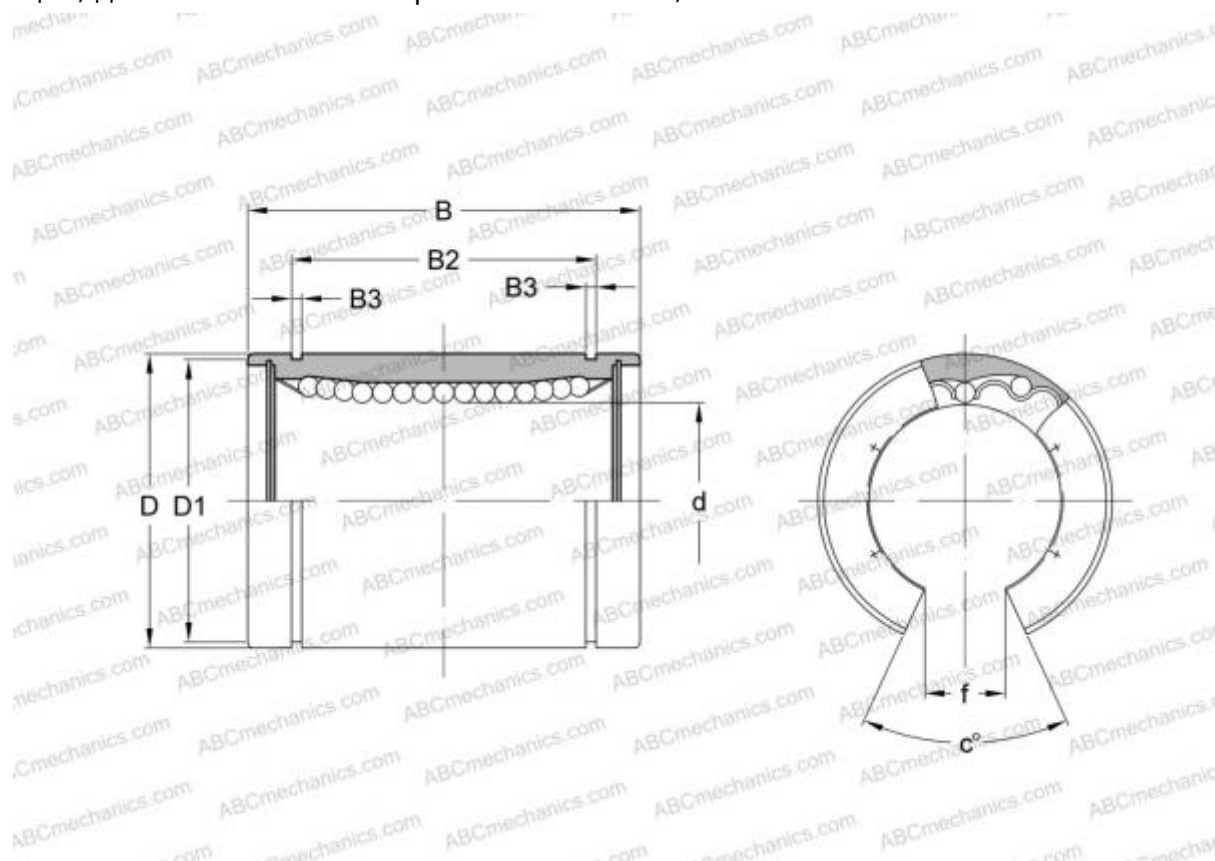

## LBD 16 OP IKO

Шариковые втулки

ТИП: Цилиндрические линейные направляющие, Шариковые втулки, Стандартные, Открытая конструкция, для использования с рельсовым валом, Тип LBD..OP

#### РАЗМЕРЫ, ММ

d	16,000
D	28,000
B	37,000
f	11,000
c	80,000

**МАССА, КГ** 0,047

**ПРОИЗВОДИТЕЛЬ** [IKO](#)