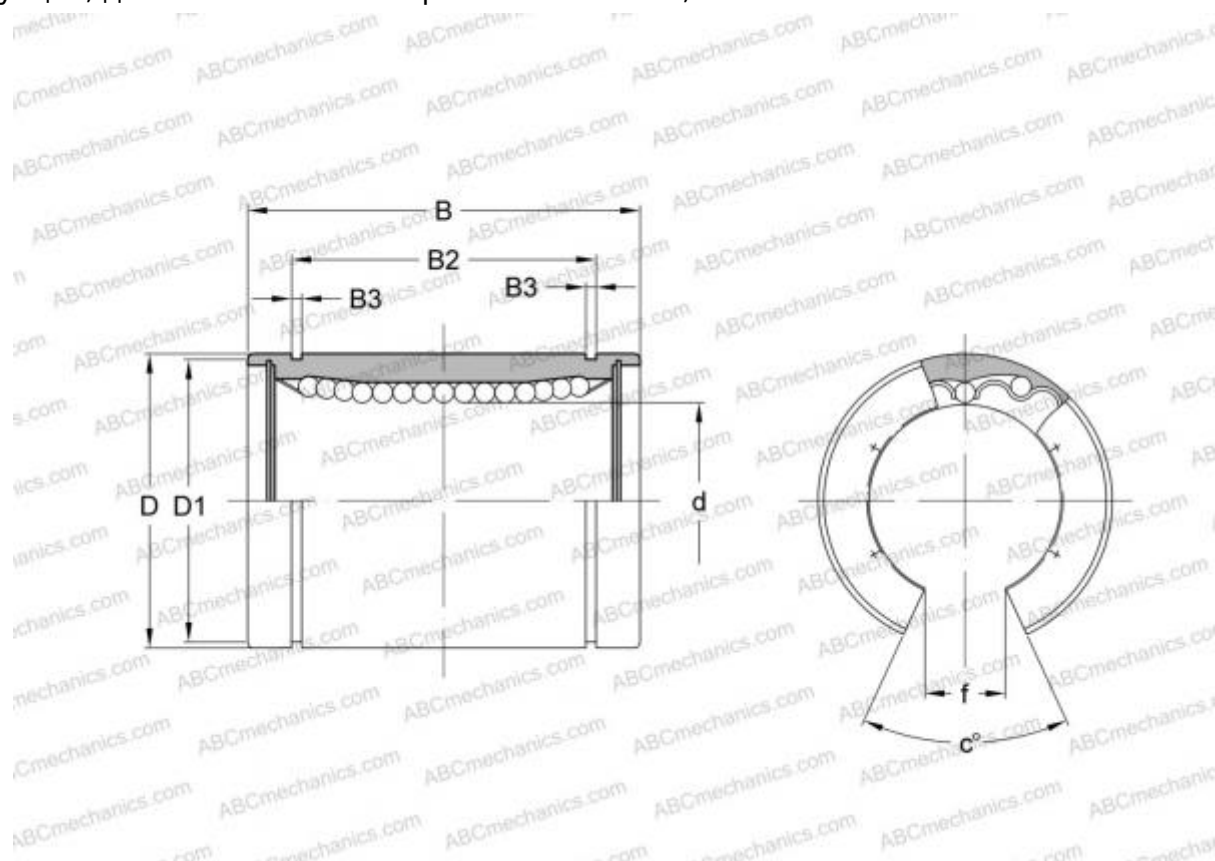

## LBD 20 OP ABC

Шариковые втулки

ТИП: Цилиндрические линейные направляющие, Шариковые втулки, Стандартные, Открытая конструкция, для использования с рельсовым валом, Тип LBD..OP

#### РАЗМЕРЫ, ММ

d	20,000
D	32,000
B	42,000
f	11,000
c	60,000

**МАССА, КГ** 0,069

**ПРОИЗВОДИТЕЛЬ** [ABC](#)