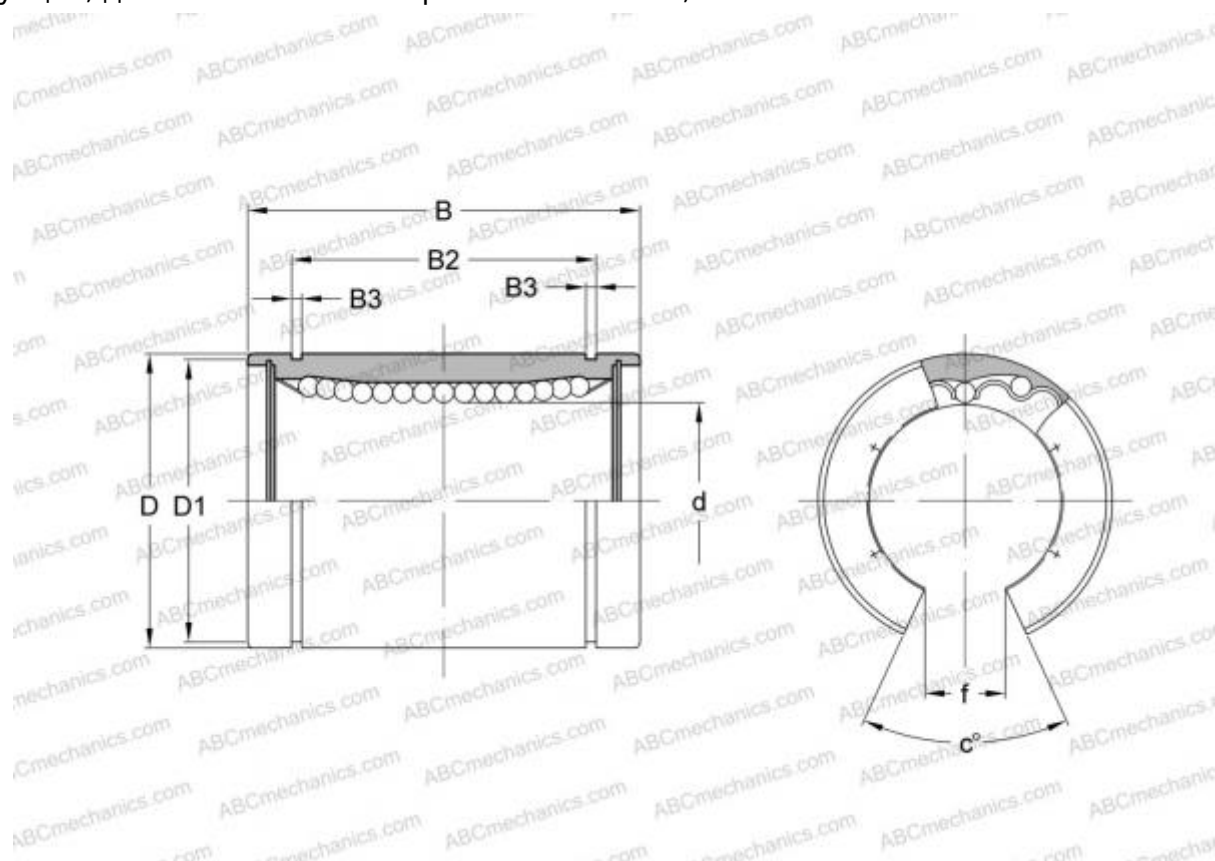

LBD 25 OP ABC

Шариковые втулки

ТИП: Цилиндрические линейные направляющие, Шариковые втулки, Стандартные, Открытая конструкция, для использования с рельсовым валом, Тип LBD..OP

Технические характеристики

РАЗМЕРЫ, ММ

d	25,000
D	40,000
B	59,000
f	12,000
c	50,000

МАССА, КГ 0,142

ПРОИЗВОДИТЕЛЬ [ABC](#)

АНАЛОГИ

IKO [LBD 25 OP](#)