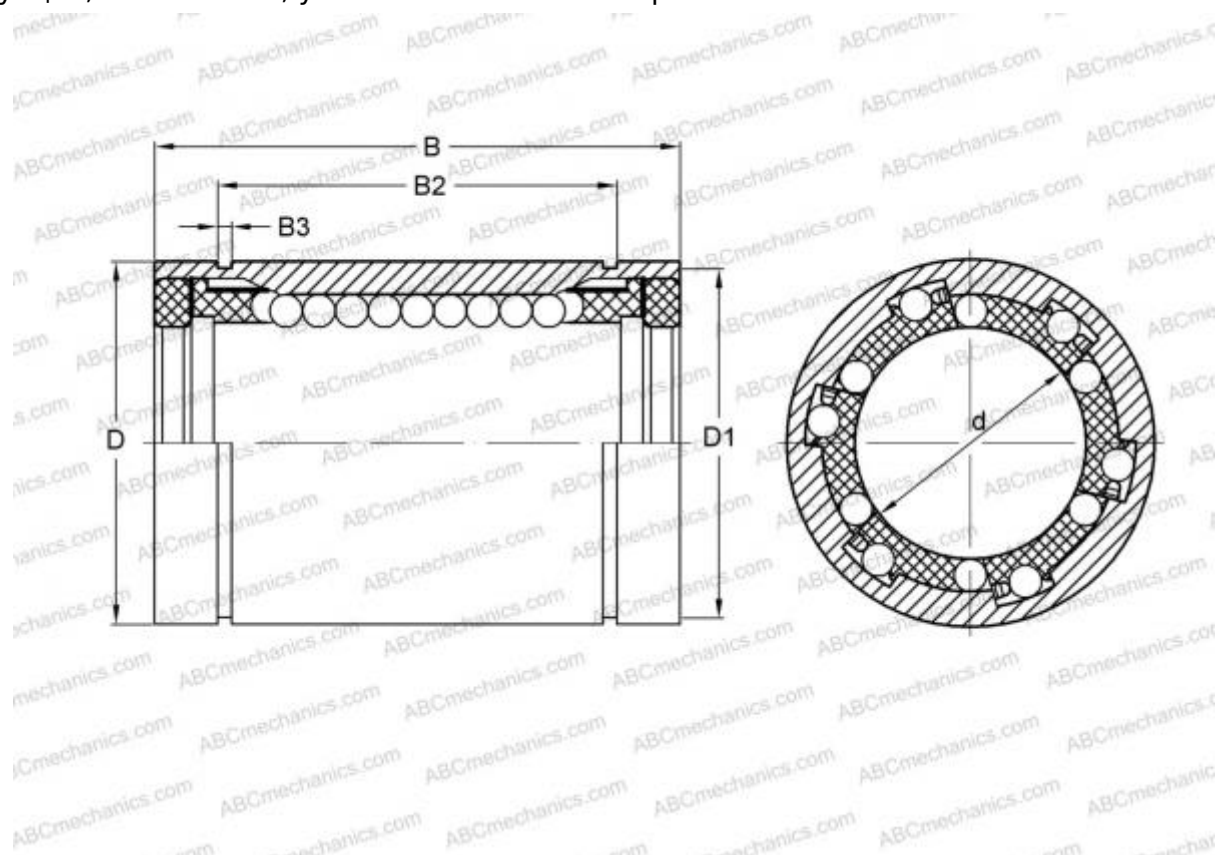

LBD 10 UU ABC

Шариковые втулки

ТИП: Цилиндрические линейные направляющие, Шариковые втулки, Стандартные, Закрытая конструкция, Тип LBD..UU, уплотнения с обеих сторон

Технические характеристики

РАЗМЕРЫ, ММ

d	10,000
D	19,000
B	29,000

МАССА, КГ 0,026

ПРОИЗВОДИТЕЛЬ [ABC](#)

АНАЛОГИ

IKO	LBD 10 UU
-----	---------------------------