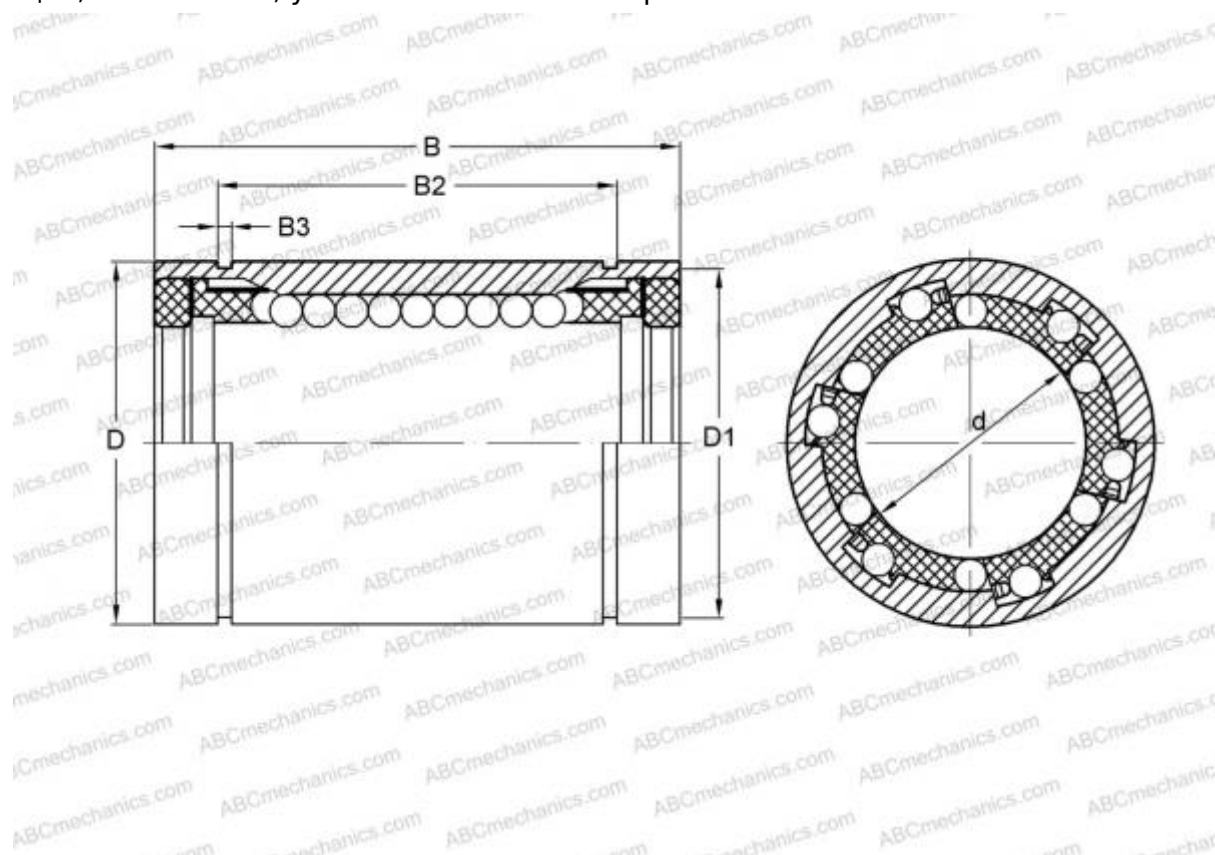

LBD 10 UU IKO

Шариковые втулки

ТИП: Цилиндрические линейные направляющие, Шариковые втулки, Стандартные, Закрытая конструкция, Тип LBD..UU, уплотнения с обеих сторон

Технические характеристики

РАЗМЕРЫ, ММ

d	10,000
D	19,000
B	29,000

МАССА, КГ 0,026

ПРОИЗВОДИТЕЛЬ [IKO](#)

АНАЛОГИ

ABC [LBD 10 UU](#)

РАСЧЕТНЫЕ ДАННЫЕ

Номинальная динамическая грузоподъёмность мин	0,197 кН
Номинальная динамическая грузоподъёмность макс	0,226 кН