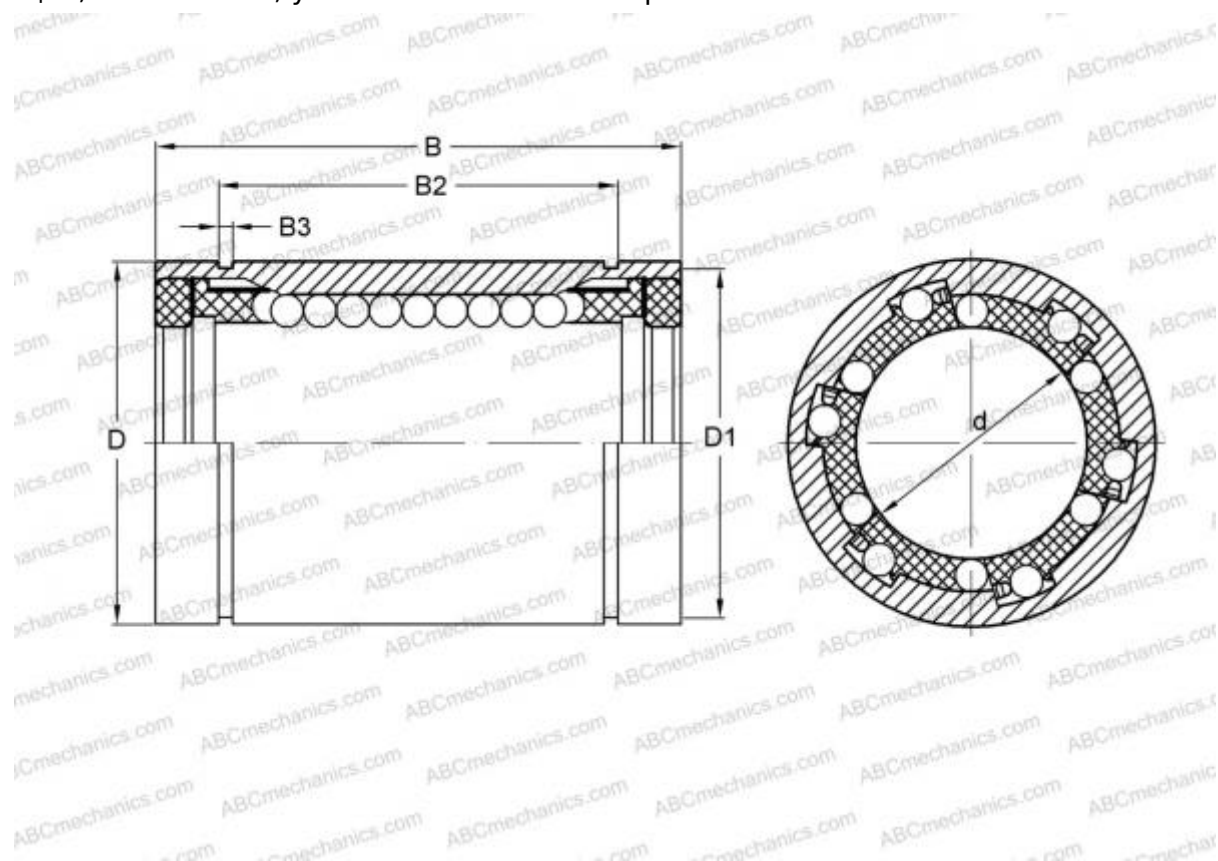

## LBD 13 UU IKO

Шариковые втулки

ТИП: Цилиндрические линейные направляющие, Шариковые втулки, Стандартные, Закрытая конструкция, Тип LBD..UU, уплотнения с обеих сторон

#### РАЗМЕРЫ, ММ

d	13,000
D	23,000
B	32,000

**МАССА, КГ** 0,042

**ПРОИЗВОДИТЕЛЬ** [IKO](#)

#### РАСЧЕТНЫЕ ДАННЫЕ

Номинальная динамическая грузоподъёмность мин	0,292 кН
Номинальная динамическая грузоподъёмность макс	0,336 кН