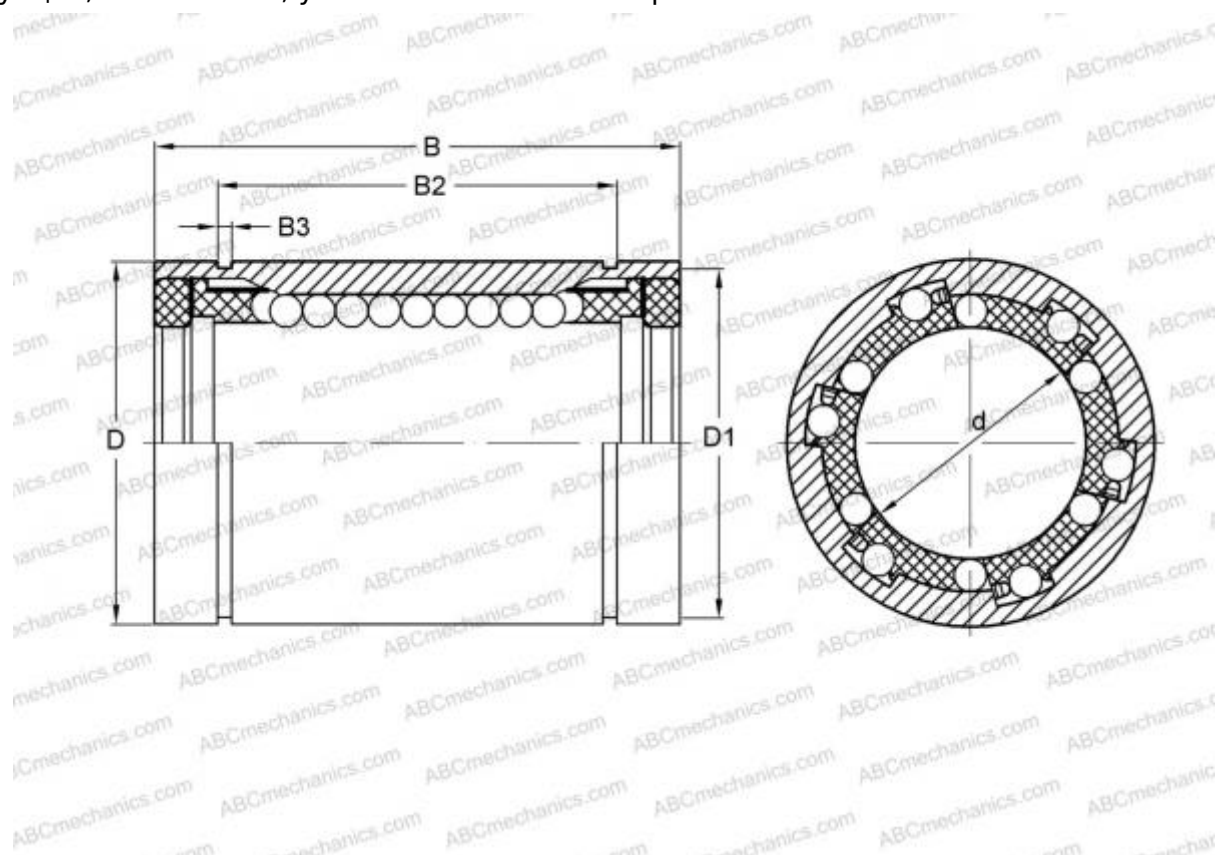

LBD 16 UU ABC

Шариковые втулки

ТИП: Цилиндрические линейные направляющие, Шариковые втулки, Стандартные, Закрытая конструкция, Тип LBD..UU, уплотнения с обеих сторон

Технические характеристики

РАЗМЕРЫ, ММ

d	16,000
D	28,000
B	37,000

МАССА, КГ 0,058

ПРОИЗВОДИТЕЛЬ [ABC](#)

АНАЛОГИ

IKO [LBD 16 UU](#)