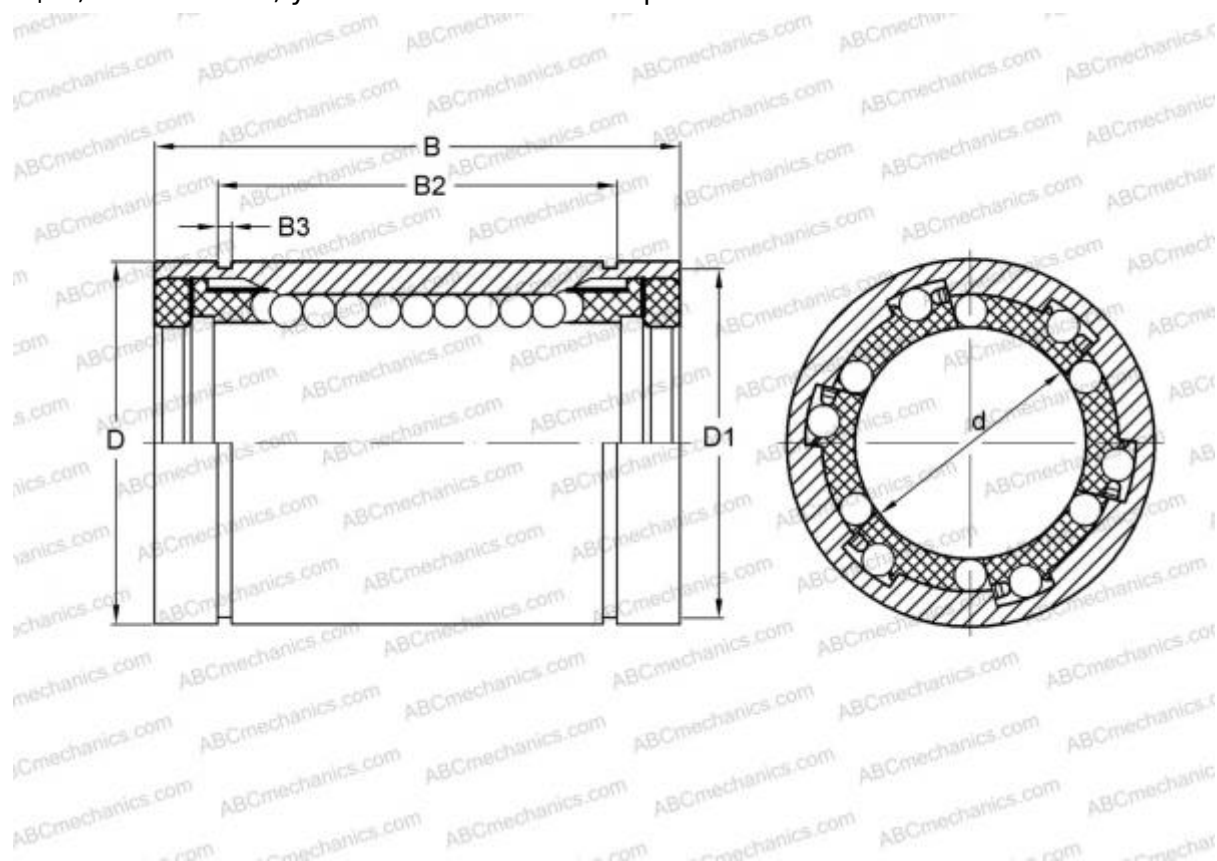

LBD 16 UU IKO

Шариковые втулки

ТИП: Цилиндрические линейные направляющие, Шариковые втулки, Стандартные, Закрытая конструкция, Тип LBD..UU, уплотнения с обеих сторон

Технические характеристики

РАЗМЕРЫ, ММ

d	16,000
D	28,000
B	37,000

МАССА, КГ 0,058

ПРОИЗВОДИТЕЛЬ [IKO](#)

АНАЛОГИ

ABC [LBD 16 UU](#)

РАСЧЕТНЫЕ ДАННЫЕ

Номинальная динамическая грузоподъёмность мин	0,426 кН
Номинальная динамическая грузоподъёмность макс	0,489 кН