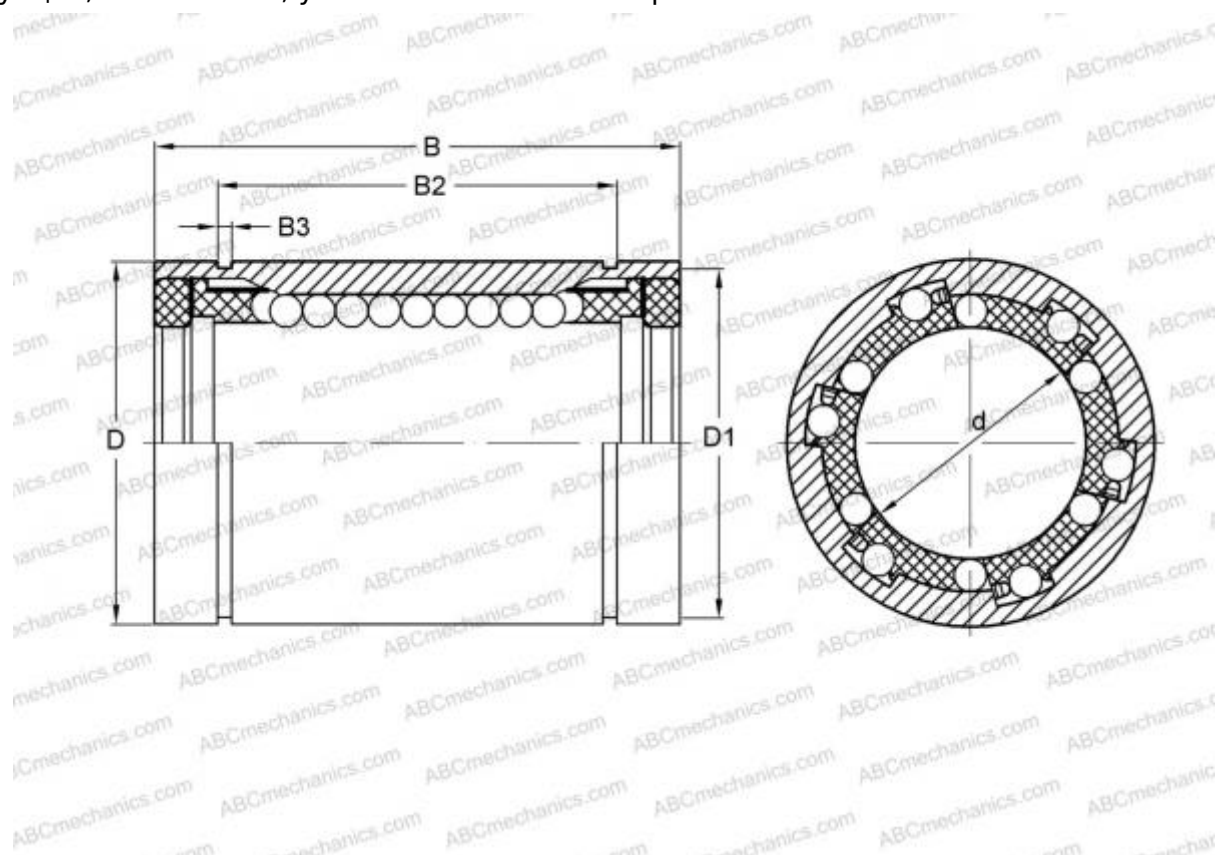

## LBD 20 UU ABC

Шариковые втулки

ТИП: Цилиндрические линейные направляющие, Шариковые втулки, Стандартные, Закрытая конструкция, Тип LBD..UU, уплотнения с обеих сторон

### Технические характеристики

#### РАЗМЕРЫ, ММ

d	20,000
D	32,000
B	42,000

**МАССА, КГ** 0,081

**ПРОИЗВОДИТЕЛЬ** [ABC](#)