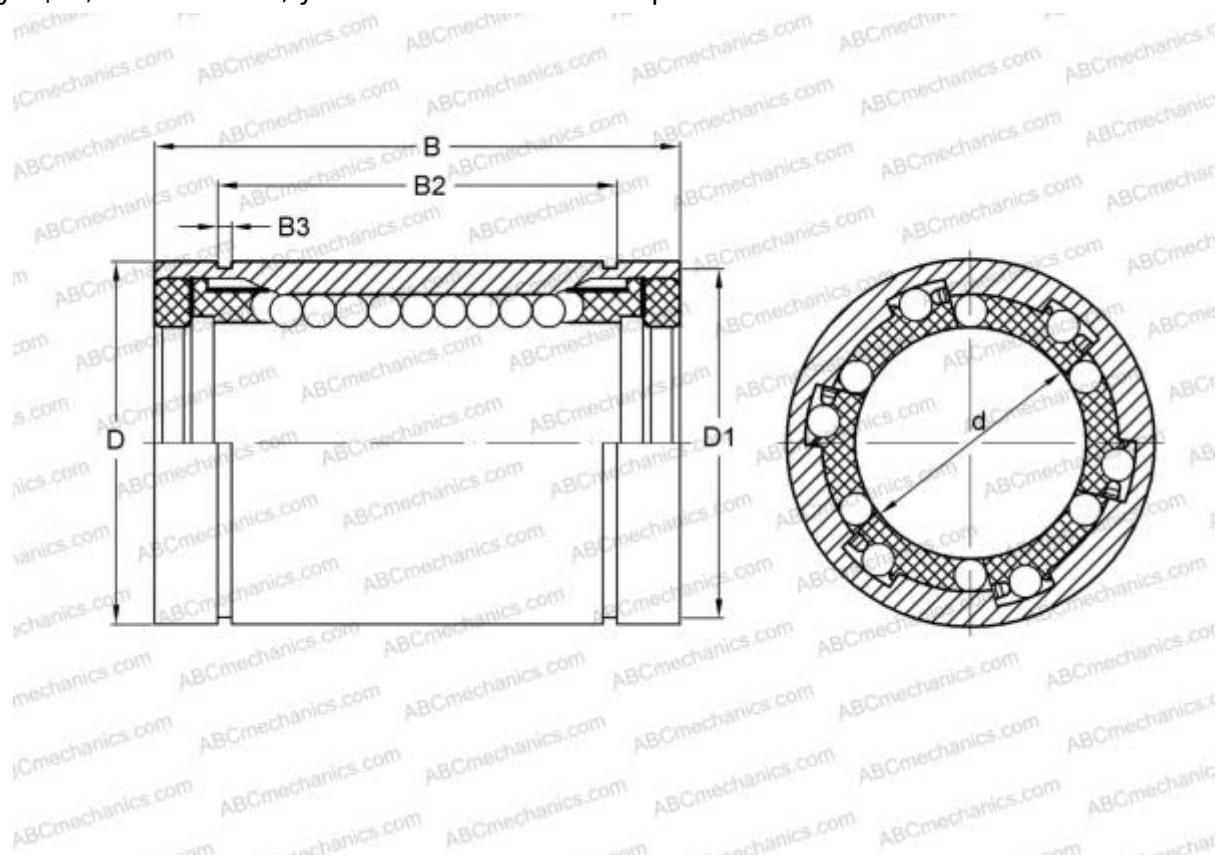

LBD 25 UU ABC

Шариковые втулки

ТИП: Цилиндрические линейные направляющие, Шариковые втулки, Стандартные, Закрытая конструкция, Тип LBD..UU, уплотнения с обеих сторон

Технические характеристики

РАЗМЕРЫ, ММ

| | |
|---|--------|
| d | 25,000 |
| D | 40,000 |
| B | 59,000 |

МАССА, КГ 0,161

ПРОИЗВОДИТЕЛЬ [ABC](#)

АНАЛОГИ

| | |
|-----|---------------------------|
| IKO | LBD 25 UU |
|-----|---------------------------|