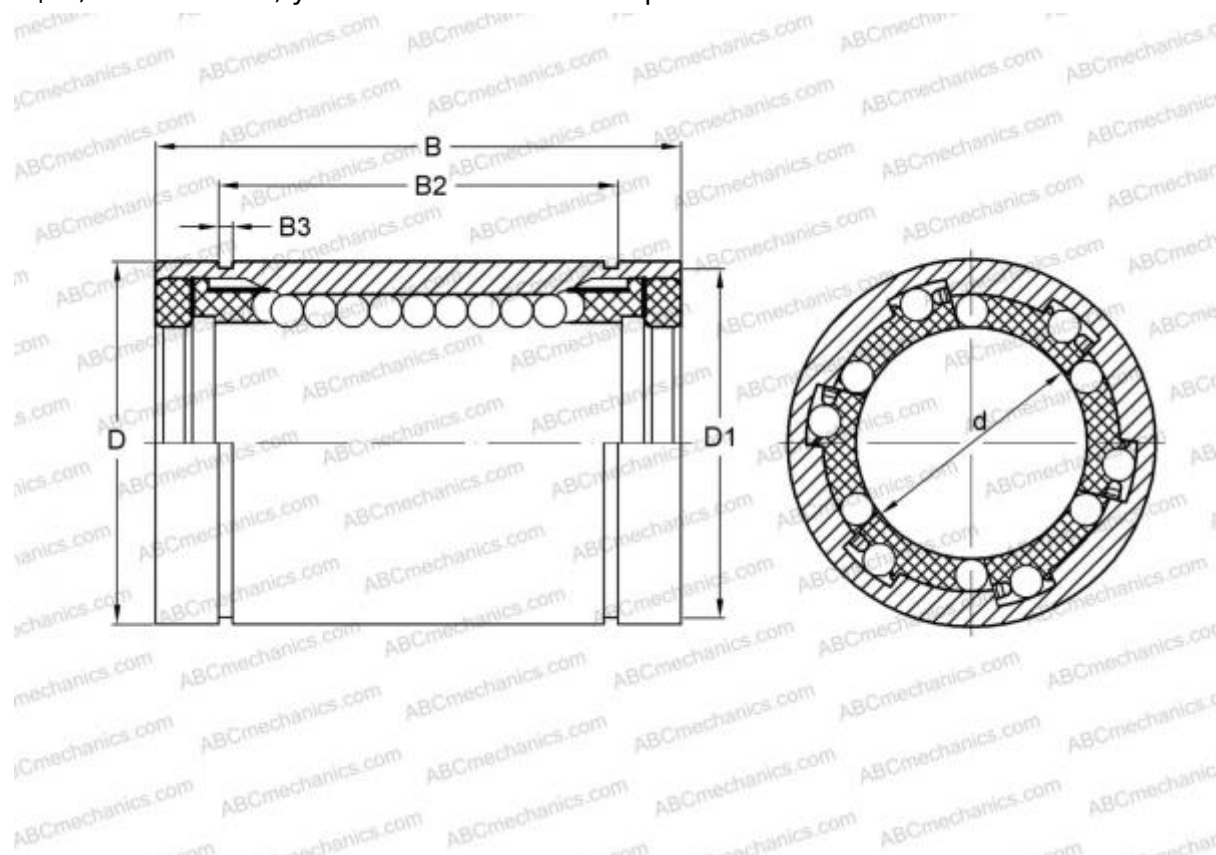

## LBD 25 UU IKO

Шариковые втулки

ТИП: Цилиндрические линейные направляющие, Шариковые втулки, Стандартные, Закрытая конструкция, Тип LBD..UU, уплотнения с обеих сторон

### Технические характеристики

#### РАЗМЕРЫ, ММ

d	25,000
D	40,000
B	59,000

**МАССА, КГ** 0,161

**ПРОИЗВОДИТЕЛЬ** [IKO](#)

#### РАСЧЕТНЫЕ ДАННЫЕ

Номинальная динамическая грузоподъёмность мин	1,070 кН
Номинальная динамическая грузоподъёмность макс	1,270 кН