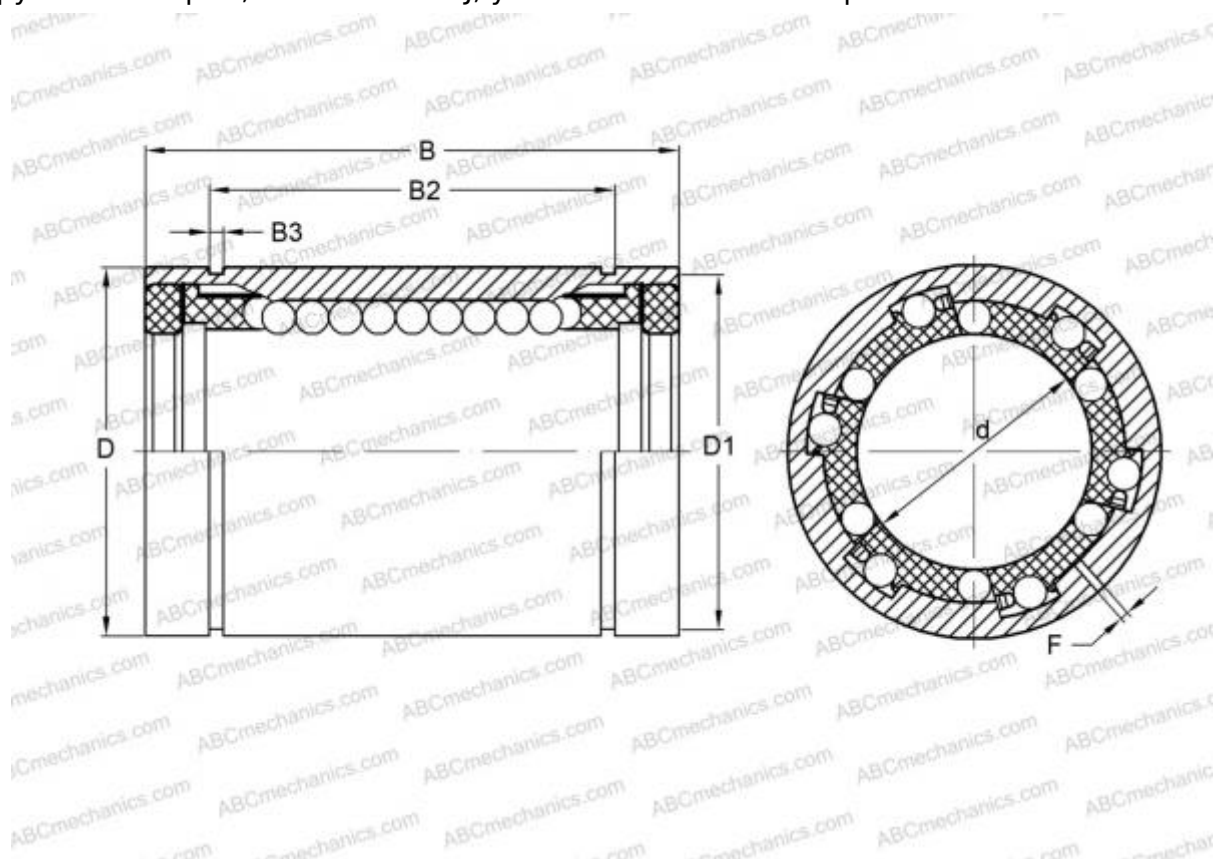

LBD 10 UU AJ ABC

Шариковые втулки

ТИП: Цилиндрические линейные направляющие, Шариковые втулки, Стандартные, С регулируемым зазором, Тип LBD..UU AJ, уплотнения с обеих сторон

Технические характеристики

РАЗМЕРЫ, ММ

d	10,000
D	19,000
B	29,000
f	1,500

МАССА, КГ 0,026

ПРОИЗВОДИТЕЛЬ [ABC](#)

АНАЛОГИ

IKO [LBD 10 UU AJ](#)