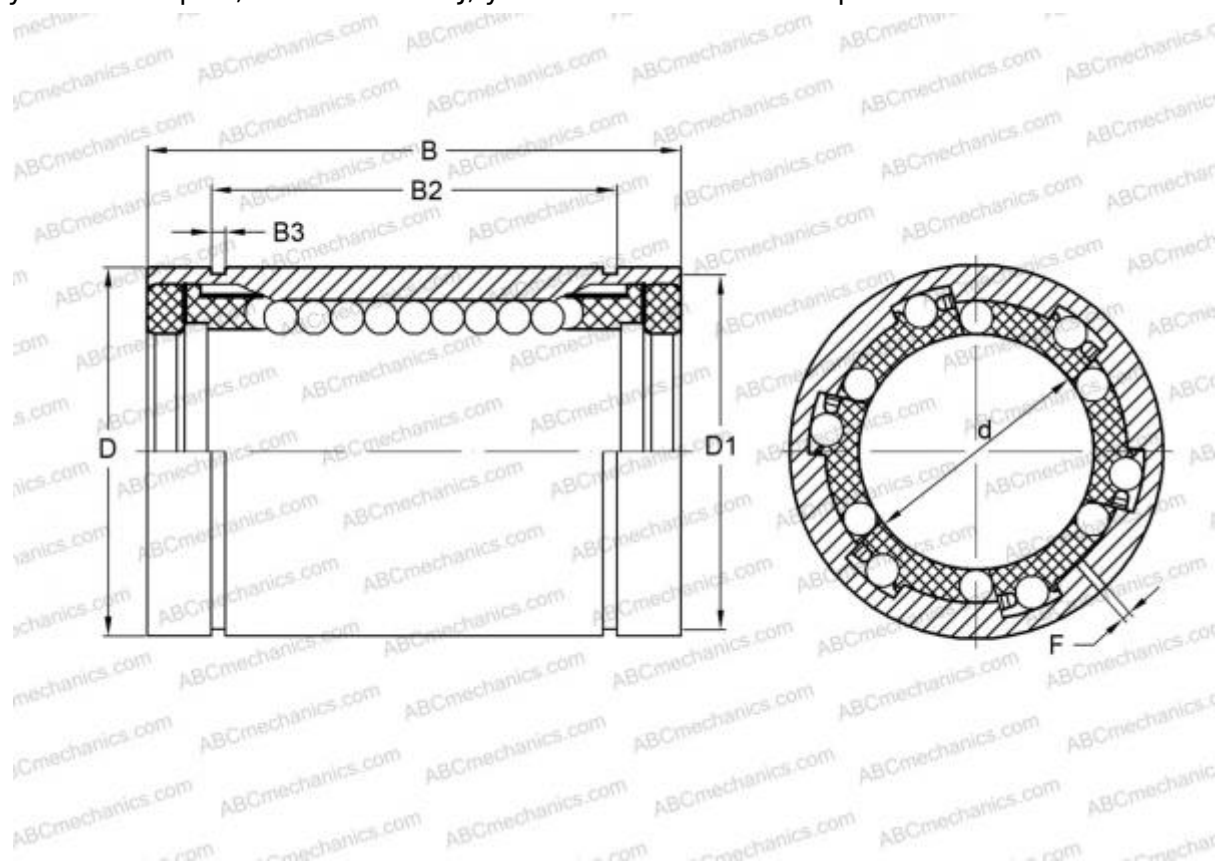

LBD 10 UU AJ IKO

Шариковые втулки

ТИП: Цилиндрические линейные направляющие, Шариковые втулки, Стандартные, С регулируемым зазором, Тип LBD..UU AJ, уплотнения с обеих сторон

Технические характеристики

РАЗМЕРЫ, ММ

d	10,000
D	19,000
B	29,000
f	1,500

МАССА, КГ 0,026

ПРОИЗВОДИТЕЛЬ [IKO](#)

АНАЛОГИ

ABC [LBD 10 UU AJ](#)

РАСЧЕТНЫЕ ДАННЫЕ

Номинальная динамическая грузоподъёмность мин	0,197 кН
Номинальная динамическая грузоподъёмность макс	0,226 кН