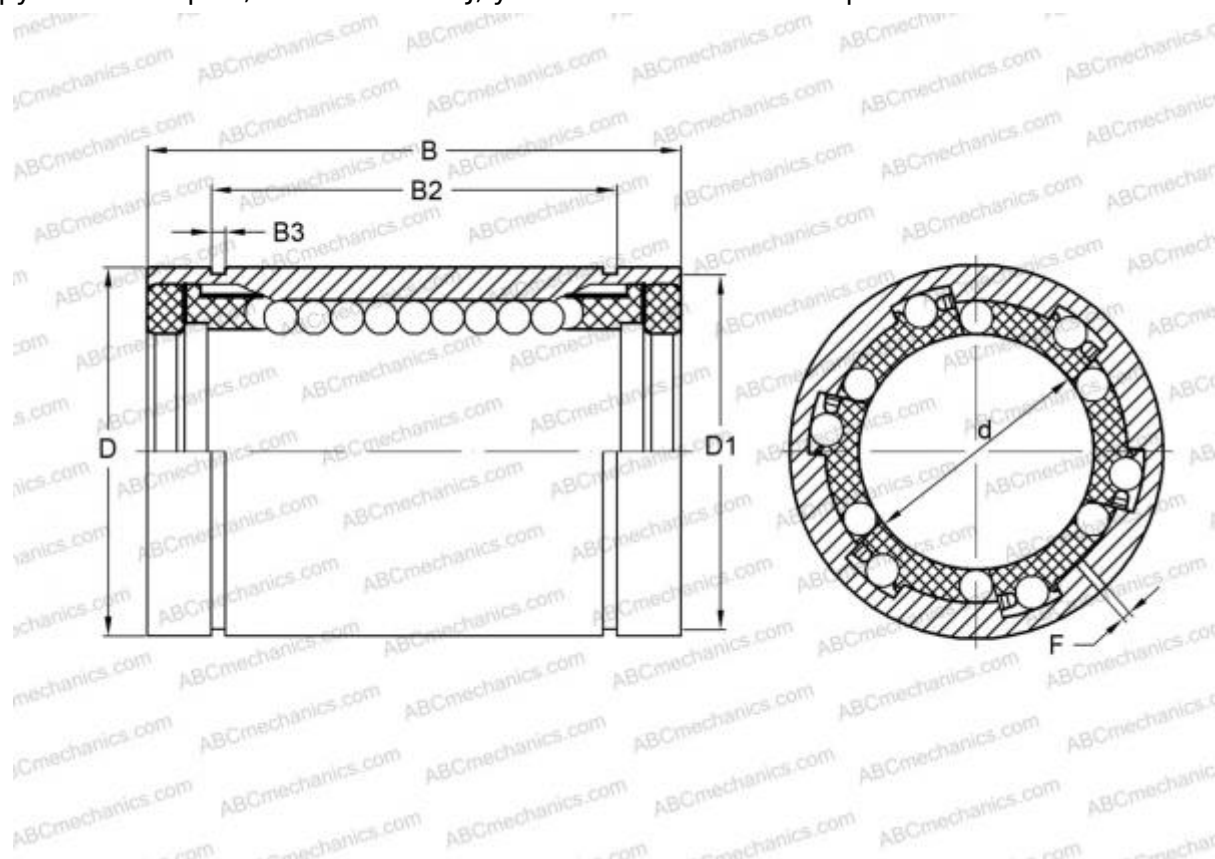

## LBD 13 UU AJ ABC

Шариковые втулки

ТИП: Цилиндрические линейные направляющие, Шариковые втулки, Стандартные, С регулируемым зазором, Тип LBD..UU AJ, уплотнения с обеих сторон

### Технические характеристики

#### РАЗМЕРЫ, ММ

d	13,000
D	23,000
B	32,000
f	1,500

**МАССА, КГ** 0,041

**ПРОИЗВОДИТЕЛЬ** [ABC](#)