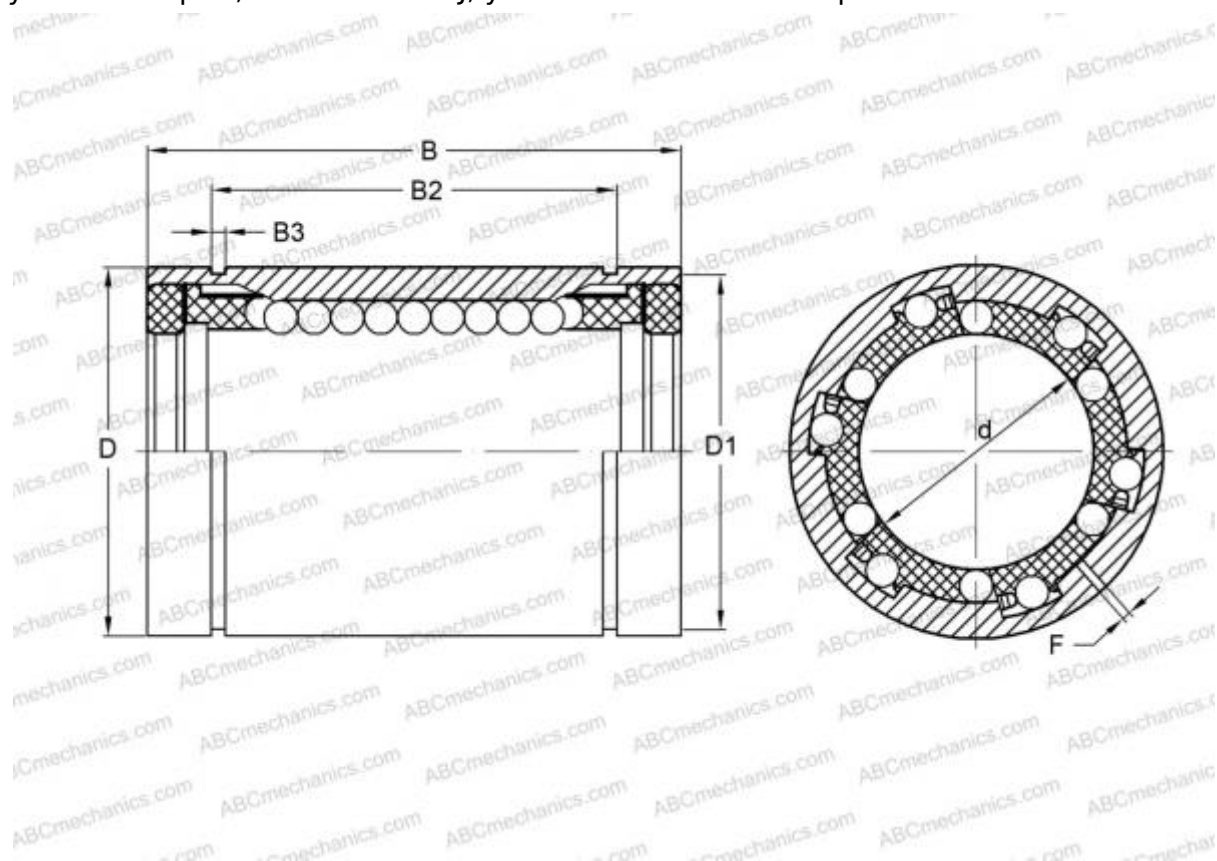

LBD 13 UU AJ IKO

Шариковые втулки

ТИП: Цилиндрические линейные направляющие, Шариковые втулки, Стандартные, С регулируемым зазором, Тип LBD..UU AJ, уплотнения с обеих сторон

Технические характеристики

РАЗМЕРЫ, ММ

d	13,000
D	23,000
B	32,000
f	1,500

МАССА, КГ 0,041

ПРОИЗВОДИТЕЛЬ [IKO](#)

АНАЛОГИ

ABC [LBD 13 UU AJ](#)

РАСЧЕТНЫЕ ДАННЫЕ

Номинальная динамическая грузоподъёмность мин	0,292 кН
Номинальная динамическая грузоподъёмность макс	0,336 кН