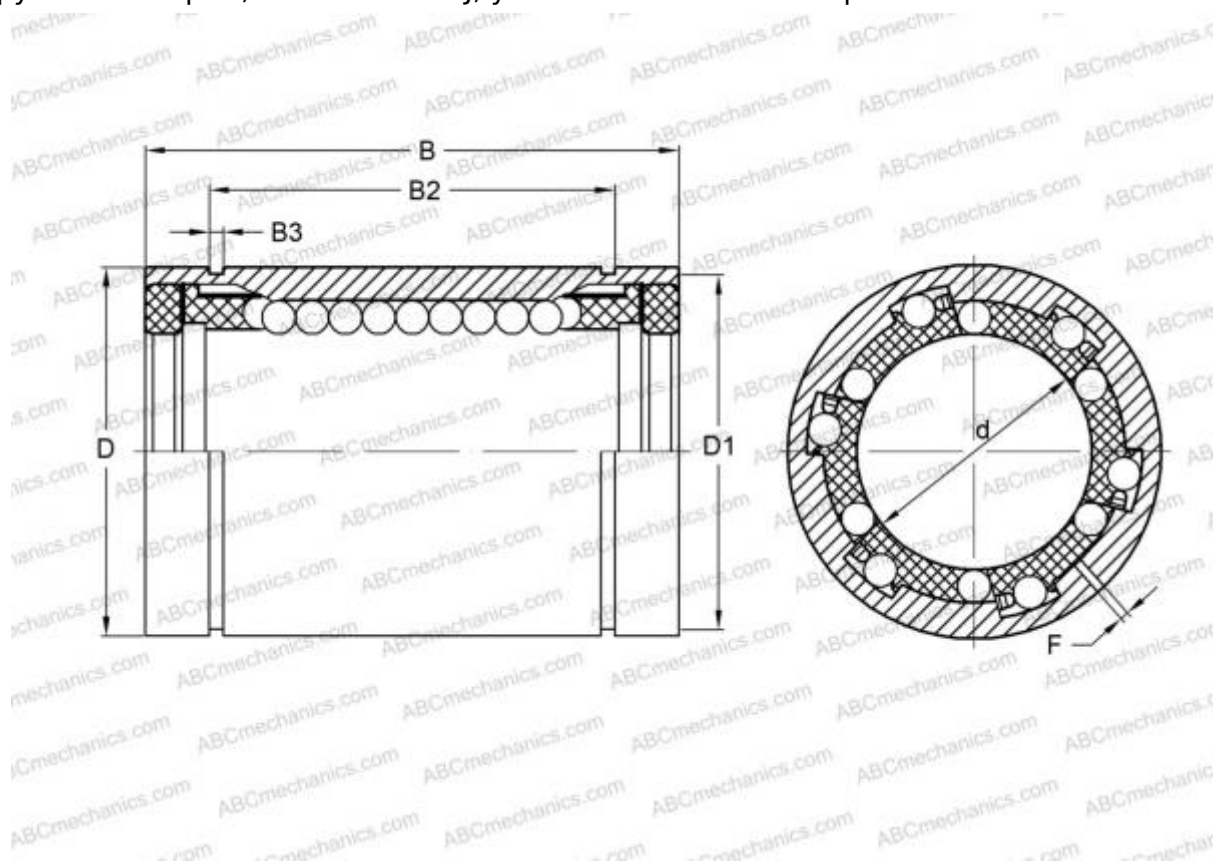

LBD 16 UU AJ ABC

Шариковые втулки

ТИП: Цилиндрические линейные направляющие, Шариковые втулки, Стандартные, С регулируемым зазором, Тип LBD..UU AJ, уплотнения с обеих сторон

Технические характеристики

РАЗМЕРЫ, ММ

d	16,000
D	28,000
B	37,000
f	1,500

МАССА, КГ 0,057

ПРОИЗВОДИТЕЛЬ [ABC](#)

АНАЛОГИ

IKO [LBD 16 UU AJ](#)