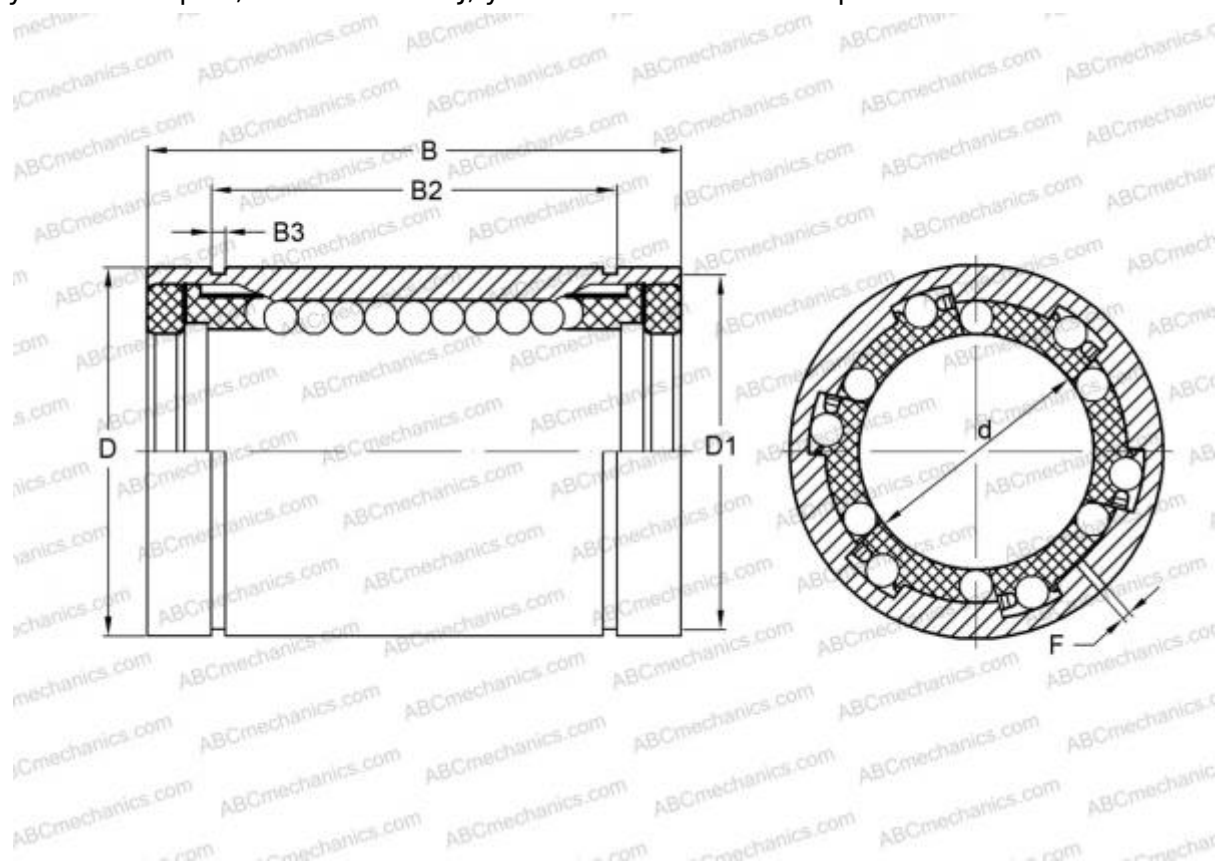

LBD 16 UU AJ IKO

Шариковые втулки

ТИП: Цилиндрические линейные направляющие, Шариковые втулки, Стандартные, С регулируемым зазором, Тип LBD..UU AJ, уплотнения с обеих сторон

Технические характеристики

РАЗМЕРЫ, ММ

d	16,000
D	28,000
B	37,000
f	1,500

МАССА, КГ 0,057

ПРОИЗВОДИТЕЛЬ [IKO](#)

АНАЛОГИ

ABC [LBD 16 UU AJ](#)

РАСЧЕТНЫЕ ДАННЫЕ

Номинальная динамическая грузоподъёмность мин	0,426 кН
Номинальная динамическая грузоподъёмность макс	0,489 кН